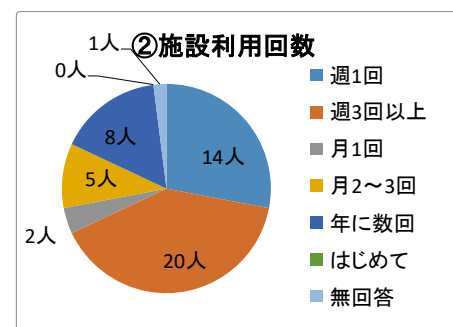

令和6年度 ねぎしたい 児童館利用者アンケート集計結果【子ども】

質問1 記入者について

回答数 50人

①学年

	小学生						小学生 合計
	小1年生	小2年生	小3年生	小4年生	小5年生	小6年生	
	6人	0人	18人	12人	0人	14人	50人
(%)	12%	0%	36%	24%	0%	28%	100%
	中学生	高校生	18歳未満	無回答	合計		
	0人	0人	0人	0人	50人		
(%)	0%	0%	0%	0%	100%		

②児童館の利用回数

	週1回	週3回以上	月1回	月2~3回	年数回	はじめて	無回答	合計
	14人	20人	2人	5人	8人	0人	1人	50人
(%)	28%	40%	4%	10%	16%	0%	2%	100%

③児童館を普段だれと利用するか

	家族	友達	ひとり	その他	無回答	合計
	9人	31人	11人	0人	0人	51人
(%)	18%	61%	22%	0%	0%	100%

その他

④ねぎしたい児童館をどのように知ったか

	近所	HP	友人・家族	学校	ポスター・おたより	その他	無回答	合計
	27人	0人	22人	2人	0人	0人	0人	51人
(%)	53%	0%	43%	4%	0%	0%	0%	100%

どこで

その他

質問2 管理運営についての満足度

	よい	普通	悪い	無回答	合計
1部屋の使いやすさ	35人	15人	0人	0人	50人
(%)	70%	30%	0%	0%	100%
2遊具の数・種類	32人	17人	1人	0人	50人
(%)	64%	34%	2%	0%	100%
3イベントの楽しさ	38人	11人	0人	1人	50人
(%)	76%	22%	0%	2%	100%
4児童館の衛生・清潔感	43人	7人	0人	0人	50人
(%)	86%	14%	0%	0%	100%
5児童館の安全・安心感	42人	8人	0人	0人	50人
(%)	84%	16%	0%	0%	100%
6職員の態度・接し方	39人	11人	0人	0人	50人
(%)	78%	22%	0%	0%	100%
7ねぎしたい児童館の満足度	43人	7人	0人	0人	50人
(%)	86%	14%	0%	0%	100%