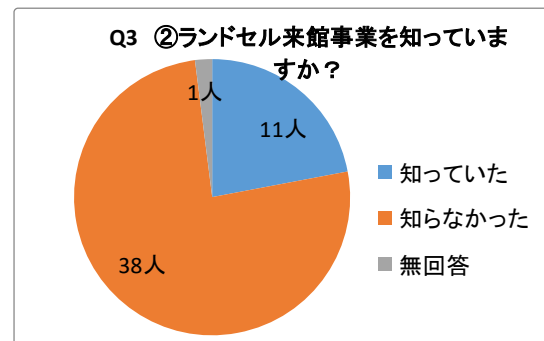

②ランドセル来館事業を知っていますか？

	知っていた	知らなかった	無回答	合計
(%)	11人 22%	38人 76%	1人 2.0%	50人 100.0%