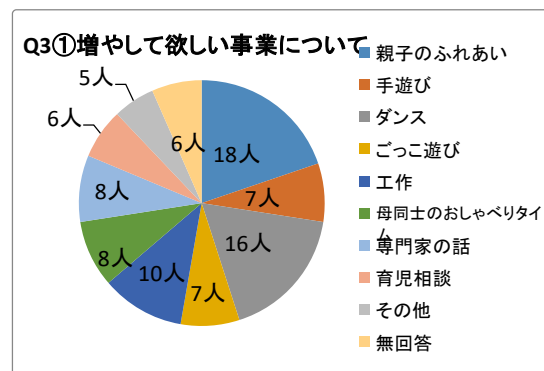

Q2ねぎしたい児童館の管理運営についてお聞きます。
満足度調査

	大変満足	やや満足	普通	やや不満	大変不満	無回答	合計
1児童館の入りやすさ (%)	26人 52%	14人 28%	9人 18%	1人 2%	0人 0%	0人 0%	50人 100%
2部屋の使いやすさ (%)	27人 54%	14人 28%	9人 18%	0人 0%	0人 0%	0人 0%	50人 100%
3遊具、備品の数・内容 (%)	23人 46%	16人 32%	10人 20%	1人 2%	0人 0%	0人 0%	50人 100%
4事業や行事の数・内容 (%)	20人 40%	17人 34%	10人 20%	1人 2%	0人 0%	2人 4%	50人 100%
5施設の清潔感・衛生面 (%)	29人 58%	14人 28%	6人 12%	1人 2%	0人 0%	0人 0%	50人 100%
6施設の安全性 (%)	30人 60%	12人 24%	5人 10%	3人 6%	0人 0%	0人 0%	50人 100%
7職員の説明・態度・対応 (%)	35人 70%	11人 22%	4人 8%	0人 0%	0人 0%	0人 0%	50人 100%
8お子さまの総合的な満足度 (%)	28人 56%	16人 32%	6人 12%	0人 0%	0人 0%	0人 0%	50人 100%
9ご自身の総合的な満足度 (%)	26人 52%	18人 36%	5人 10%	0人 0%	0人 0%	1人 2%	50人 100%

Q3 ねぎしたい児童館の事業についてお聞きます。

①増やして欲しい事業等、児童館に求めるものはありますか。

	親子のふれあい	手遊び	ダンス	ごっこ遊び	工作	母同士のおしゃべりタイム	専門家の話	育児相談	その他	無回答	合計
(%)	18人 20%	7人 8%	16人 18%	7人 8%	10人 11%	8人 9%	8人 9%	6人 7%	5人 5%	6人 7%	91人 100%

母同士のおしゃべりタイム

その他・クッキング・大縄・体操・撮影会(2)・ハイハイレース・相撲

②ランドセル来館事業を知っていますか？

	知っていた	知らなかった	無回答	合計
(%)	11人 22%	38人 76%	1人 2.0%	50人 100.0%

Q4 朝霞市社会福祉協議会についてお聞きします。
朝霞市の児童館が市の指定管理を受け「朝霞市社会福祉協議会」が管理運営
をしていることを知っていましたか。

	知っていた	知らなかった	無回答	合計
	13人	36人	1人	50人
(%)	26%	72%	2%	100%