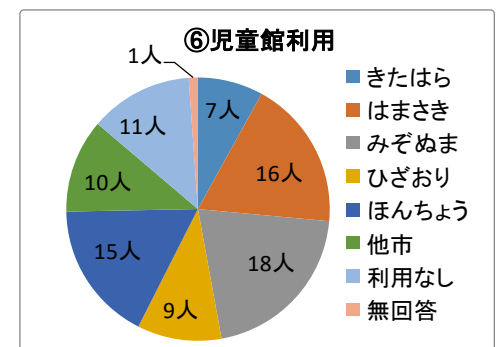

質問3楽しかったこと・遊び

質問4①よく行く児童館

②放課後の過ごし方

③児童館にどのくらい遊びに来たいですか？

④児童館のイベントを一緒に考えたり、やったりする機会があったら参加してみたいですか？

令和6年度 ねぎしだい 児童館利用者アンケート集計結果 【保護者】

Q1 記入者について

回答数 50人

①年代

	10代	20代	30代	40代	50代	60歳以上	無回答	合計
	0人	6人	29人	13人	2人	0人	0人	50人
(%)	0%	12%	58%	26%	4%	0%	0%	100%

②一緒に来た児童

	乳幼児	小学生	中学生以上	幼児と小学生	無回答	合計
	40人	7人	0人	3人	0人	50人
(%)	80%	14%	0%	6%	0%	100%

③施設の利用回数

	週1回	週3回以上	月1回	月3回以上	年数回	はじめて	無回答	合計
	17人	3人	11人	5人	7人	7人	0人	50人
(%)	34%	6%	22%	10%	14%	14%	0%	100%

④児童館を知ったきっかけはなんですか？

	HP	広報誌	おたより	事業ポスター	知人から	近隣	その他	無回答	合計
	17人	4人	6人	1人	6人	20人	1人	0人	55人
(%)	31%	7%	11%	2%	11%	36%	2%	0%	100%

おたより場所 ・はまさき児童館・スーパー(2)・新倉児童館・きたはら児童館・ひざおり児童館

ポスター場所

その他

⑤普段お子さんと過ごすときどこに行くことが多いですか？

	公園	支援センター	園庭開放	サークル	習い事	図書館	その他	無回答	合計
	37人	16人	2人	0人	15人	9人	7人	0人	86人
(%)	43%	19%	2%	0%	17%	10%	8%	0%	100%

その他 ・デパート・散歩・お買い物・家

⑥ねぎしだい児童館以外で利用している児童館はありますか？

	きたはら	はまさき	みぞぬま	ひざおり	ほんちよう	他市	利用なし	無回答	合計
	7人	16人	18人	9人	15人	10人	11人	1人	87人
(%)	8%	18%	21%	10%	17%	11%	13%	1%	100%