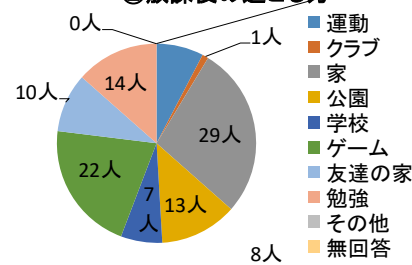

質問4 ①ねぎしたい児童館以外でよく行く児童館はありますか？

	きたはら	はまさき	みぞぬま	ひざおり	ほんちよう	他市	行かない	無回答	合計
	1人	9人	12人	9人	14人	6人	26人	0人	77人
(%)	1%	12%	16%	12%	18%	8%	34%	0%	100%

②放課後、児童館に来ていない時間は何をして過ごしていますか？

	運動	クラブ	家	公園	学校	ゲーム	友達の家
	8人	1人	29人	13人	7人	22人	10人
(%)	8%	1%	28%	13%	7%	21%	10%
	勉強	その他	無回答	合計			
(%)	14人	0人	0人	104人			
(%)	13%	0%	0%	100%			

その他

③児童館にどのくらい遊びに来たいですか？

	毎日	週に2.3日	週に1日	今のまま	その他	無回答	合計
	15人	10人	5人	18人	0人	2人	50人
(%)	30%	20%	10%	36%	0%	4%	100%

④児童館のイベントを一緒に考えたり、やったりする機会があったら参加してみたいですか？

	はい	いいえ	わからない	無回答	合計
	25人	10人	14人	1人	50人
(%)	50%	20%	28%	2%	100%

質問3楽しかったこと・遊び

質問4①よく行く児童館

②放課後の過ごし方

③児童館にどのくらい遊びに来たいですか？

④児童館のイベントを一緒に考えたり、やったりする機会があったら参加してみたいですか？

令和6年度 ねぎしだい 児童館利用者アンケート集計結果 【保護者】

Q1 記入者について

回答数 50人

①年代

	10代	20代	30代	40代	50代	60歳以上	無回答	合計
	0人	6人	29人	13人	2人	0人	0人	50人
(%)	0%	12%	58%	26%	4%	0%	0%	100%

②一緒に来た児童

	乳幼児	小学生	中学生以上	幼児と小学生	無回答	合計
	40人	7人	0人	3人	0人	50人
(%)	80%	14%	0%	6%	0%	100%

③施設の利用回数

	週1回	週3回以上	月1回	月3回以上	年数回	はじめて	無回答	合計
	17人	3人	11人	5人	7人	7人	0人	50人
(%)	34%	6%	22%	10%	14%	14%	0%	100%