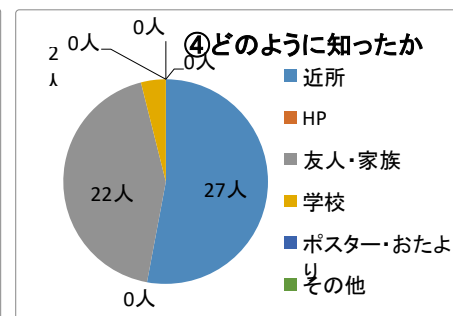

令和6年度 ねぎしたい 児童館利用者アンケート集計結果【子ども】

質問1 記入者について

回答数 50人

①学年

	小学生						小学生 合計
	小1年生	小2年生	小3年生	小4年生	小5年生	小6年生	
	6人	0人	18人	12人	0人	14人	50人
(%)	12%	0%	36%	24%	0%	28%	100%
	中学生	高校生	18歳未満	無回答	合計		
	0人	0人	0人	0人	50人		
(%)	0%	0%	0%	0%	100%		

②児童館の利用回数

	週1回	週3回以上	月1回	月2~3回	年数回	はじめて	無回答	合計
	14人	20人	2人	5人	8人	0人	1人	50人
(%)	28%	40%	4%	10%	16%	0%	2%	100%

③児童館を普段だれと利用するか

	家族	友達	ひとり	その他	無回答	合計
	9人	31人	11人	0人	0人	51人
(%)	18%	61%	22%	0%	0%	100%

その他

④ねぎしたい児童館をどのように知ったか

	近所	HP	友人・家族	学校	ポスター・おたより	その他	無回答	合計
	27人	0人	22人	2人	0人	0人	0人	51人
(%)	53%	0%	43%	4%	0%	0%	0%	100%

どこで

その他

質問2 管理運営についての満足度

	よい	普通	悪い	無回答	合計
1部屋の使いやすさ	35人	15人	0人	0人	50人
(%)	70%	30%	0%	0%	100%
2遊具の数・種類	32人	17人	1人	0人	50人
(%)	64%	34%	2%	0%	100%
3イベントの楽しさ	38人	11人	0人	1人	50人
(%)	76%	22%	0%	2%	100%
4児童館の衛生・清潔感	43人	7人	0人	0人	50人
(%)	86%	14%	0%	0%	100%
5児童館の安全・安心感	42人	8人	0人	0人	50人
(%)	84%	16%	0%	0%	100%
6職員の態度・接し方	39人	11人	0人	0人	50人
(%)	78%	22%	0%	0%	100%
7ねぎしたい児童館の満足度	43人	7人	0人	0人	50人
(%)	86%	14%	0%	0%	100%