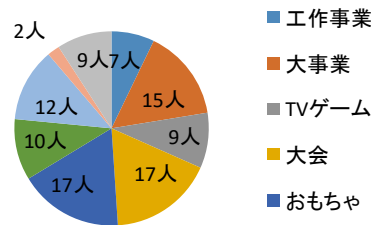

質問4 ①ねぎしたい児童館以外でよく行く児童館はありますか？

	きたはら	はまさき	みぞぬま	ひざおり	ほんちよう	他市	行かない	無回答	合計
	1人	9人	12人	9人	14人	6人	26人	0人	77人
(%)	1%	12%	16%	12%	18%	8%	34%	0%	100%

②放課後、児童館に来ていない時間は何をして過ごしていますか？

	運動	クラブ	家	公園	学校	ゲーム	友達の家
	8人	1人	29人	13人	7人	22人	10人
(%)	8%	1%	28%	13%	7%	21%	10%
	勉強	その他	無回答	合計			
(%)	14人	0人	0人	104人			
(%)	13%	0%	0%	100%			

その他

③児童館にどのくらい遊びに来たいですか？

	毎日	週に2.3日	週に1日	今のまま	その他	無回答	合計
	15人	10人	5人	18人	0人	2人	50人
(%)	30%	20%	10%	36%	0%	4%	100%

④児童館のイベントを一緒に考えたり、やったりする機会があったら参加してみたいですか？

	はい	いいえ	わからない	無回答	合計
	25人	10人	14人	1人	50人
(%)	50%	20%	28%	2%	100%

質問3楽しかったこと・遊び

質問4①よく行く児童館

②放課後の過ごし方

③児童館にどのくらい遊びに来たいですか？

④児童館のイベントを一緒に考えたり、やったりする機会があったら参加してみたいですか？

令和6年度 ねぎしだい 児童館利用者アンケート集計結果 【保護者】

Q1 記入者について

回答数 50人

①年代

	10代	20代	30代	40代	50代	60歳以上	無回答	合計
	0人	6人	29人	13人	2人	0人	0人	50人
(%)	0%	12%	58%	26%	4%	0%	0%	100%

②一緒に来た児童

	乳幼児	小学生	中学生以上	幼児と小学生	無回答	合計
	40人	7人	0人	3人	0人	50人
(%)	80%	14%	0%	6%	0%	100%

③施設の利用回数

	週1回	週3回以上	月1回	月3回以上	年数回	はじめて	無回答	合計
	17人	3人	11人	5人	7人	7人	0人	50人
(%)	34%	6%	22%	10%	14%	14%	0%	100%