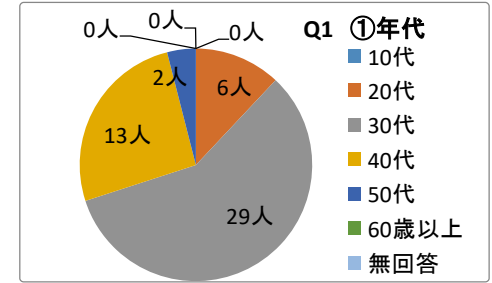

その他

③児童館にどのくらい遊びに来たいですか？

	毎日	週に2.3日	週に1日	今のまま	その他	無回答	合計
	15人	10人	5人	18人	0人	2人	50人
(%)	30%	20%	10%	36%	0%	4%	100%

④児童館のイベントを一緒に考えたり、やったりする機会があったら参加してみたいですか？

	はい	いいえ	わからない	無回答	合計
	25人	10人	14人	1人	50人
(%)	50%	20%	28%	2%	100%

質問3楽しかったこと・遊び

質問4①よく行く児童館

②放課後の過ごし方

③児童館にどのくらい遊びに来たいですか？

④児童館のイベントを一緒に考えたり、やったりする機会があったら参加してみたいですか？

令和6年度 ねぎしだい 児童館利用者アンケート集計結果 【保護者】

Q1 記入者について

回答数 50人

①年代

	10代	20代	30代	40代	50代	60歳以上	無回答	合計
	0人	6人	29人	13人	2人	0人	0人	50人
(%)	0%	12%	58%	26%	4%	0%	0%	100%

②一緒に来た児童

	乳幼児	小学生	中学生以上	幼児と小学生	無回答	合計
	40人	7人	0人	3人	0人	50人
(%)	80%	14%	0%	6%	0%	100%

③施設の利用回数

	週1回	週3回以上	月1回	月3回以上	年数回	はじめて	無回答	合計
	17人	3人	11人	5人	7人	7人	0人	50人
(%)	34%	6%	22%	10%	14%	14%	0%	100%