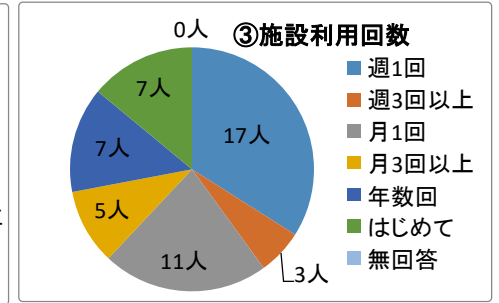

その他

③児童館にどのくらい遊びに来たいですか？

	毎日	週に2.3日	週に1日	今のまま	その他	無回答	合計
	15人	10人	5人	18人	0人	2人	50人
(%)	30%	20%	10%	36%	0%	4%	100%

④児童館のイベントを一緒に考えたり、やったりする機会があったら参加してみたいですか？

	はい	いいえ	わからない	無回答	合計
	25人	10人	14人	1人	50人
(%)	50%	20%	28%	2%	100%

質問3楽しかったこと・遊び

質問4①よく行く児童館

②放課後の過ごし方

③児童館にどのくらい遊びに来たいですか？

④児童館のイベントを一緒に考えたり、やったりする機会があったら参加してみたいですか？

令和6年度 ねぎしだい 児童館利用者アンケート集計結果 【保護者】

Q1 記入者について

回答数 50人

①年代

	10代	20代	30代	40代	50代	60歳以上	無回答	合計
	0人	6人	29人	13人	2人	0人	0人	50人
(%)	0%	12%	58%	26%	4%	0%	0%	100%

②一緒に来た児童

	乳幼児	小学生	中学生以上	幼児と小学生	無回答	合計
	40人	7人	0人	3人	0人	50人
(%)	80%	14%	0%	6%	0%	100%

③施設の利用回数

	週1回	週3回以上	月1回	月3回以上	年数回	はじめて	無回答	合計
	17人	3人	11人	5人	7人	7人	0人	50人
(%)	34%	6%	22%	10%	14%	14%	0%	100%

④児童館を知ったきっかけはなんですか？

	HP	広報誌	おたより	事業ポスター	知人から	近隣	その他	無回答	合計
	17人	4人	6人	1人	6人	20人	1人	0人	55人
(%)	31%	7%	11%	2%	11%	36%	2%	0%	100%

おたより場所 ・はまさき児童館・スーパー(2)・新倉児童館・きたはら児童館・ひざおり児童館

ポスター場所

その他

⑤普段お子さんと過ごすときどこに行くことが多いですか？