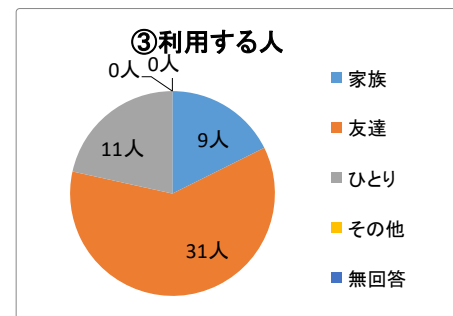

令和6年度 ねぎしたい 児童館利用者アンケート集計結果【子ども】

質問1 記入者について

回答数 50人

①学年

	小学生						小学生 合計
	小1年生	小2年生	小3年生	小4年生	小5年生	小6年生	
	6人	0人	18人	12人	0人	14人	50人
(%)	12%	0%	36%	24%	0%	28%	100%
	中学生	高校生	18歳未満	無回答	合計		
	0人	0人	0人	0人	50人		
(%)	0%	0%	0%	0%	100%		

②児童館の利用回数

	週1回	週3回以上	月1回	月2~3回	年数回	はじめて	無回答	合計
	14人	20人	2人	5人	8人	0人	1人	50人
(%)	28%	40%	4%	10%	16%	0%	2%	100%

③児童館を普段だれと利用するか

	家族	友達	ひとり	その他	無回答	合計
	9人	31人	11人	0人	0人	51人
(%)	18%	61%	22%	0%	0%	100%

その他

④ねぎしたい児童館をどのように知ったか

	近所	HP	友人・家族	学校	ポスター・おたより	その他	無回答	合計
	27人	0人	22人	2人	0人	0人	0人	51人
(%)	53%	0%	43%	4%	0%	0%	0%	100%

どこで

その他

質問2 管理運営についての満足度

	よい	普通	悪い	無回答	合計
1部屋の使いやすさ	35人	15人	0人	0人	50人
(%)	70%	30%	0%	0%	100%
2遊具の数・種類	32人	17人	1人	0人	50人
(%)	64%	34%	2%	0%	100%
3イベントの楽しさ	38人	11人	0人	1人	50人
(%)	76%	22%	0%	2%	100%
4児童館の衛生・清潔感	43人	7人	0人	0人	50人
(%)	86%	14%	0%	0%	100%
5児童館の安全・安心感	42人	8人	0人	0人	50人
(%)	84%	16%	0%	0%	100%
6職員の態度・接し方	39人	11人	0人	0人	50人
(%)	78%	22%	0%	0%	100%
7ねぎしたい児童館の満足度	43人	7人	0人	0人	50人
(%)	86%	14%	0%	0%	100%