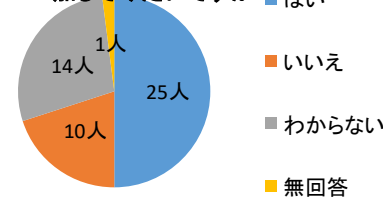

その他

③児童館にどのくらい遊びに来たいですか？

	毎日	週に2.3日	週に1日	今のまま	その他	無回答	合計
	15人	10人	5人	18人	0人	2人	50人
(%)	30%	20%	10%	36%	0%	4%	100%

④児童館のイベントを一緒に考えたり、やったりする機会があったら参加してみたいですか？

	はい	いいえ	わからない	無回答	合計
	25人	10人	14人	1人	50人
(%)	50%	20%	28%	2%	100%

質問3楽しかったこと・遊び

質問4①よく行く児童館

②放課後の過ごし方

③児童館にどのくらい遊びに来たいですか？

④児童館のイベントを一緒に考えたり、やったりする機会があったら参加してみたいですか？

令和6年度 ねぎしだい 児童館利用者アンケート集計結果 【保護者】

Q1 記入者について

回答数 50人

①年代

	10代	20代	30代	40代	50代	60歳以上	無回答	合計
	0人	6人	29人	13人	2人	0人	0人	50人
(%)	0%	12%	58%	26%	4%	0%	0%	100%

②一緒に来た児童

	乳幼児	小学生	中学生以上	幼児と小学生	無回答	合計
	40人	7人	0人	3人	0人	50人
(%)	80%	14%	0%	6%	0%	100%

③施設の利用回数

	週1回	週3回以上	月1回	月3回以上	年数回	はじめて	無回答	合計
	17人	3人	11人	5人	7人	7人	0人	50人
(%)	34%	6%	22%	10%	14%	14%	0%	100%