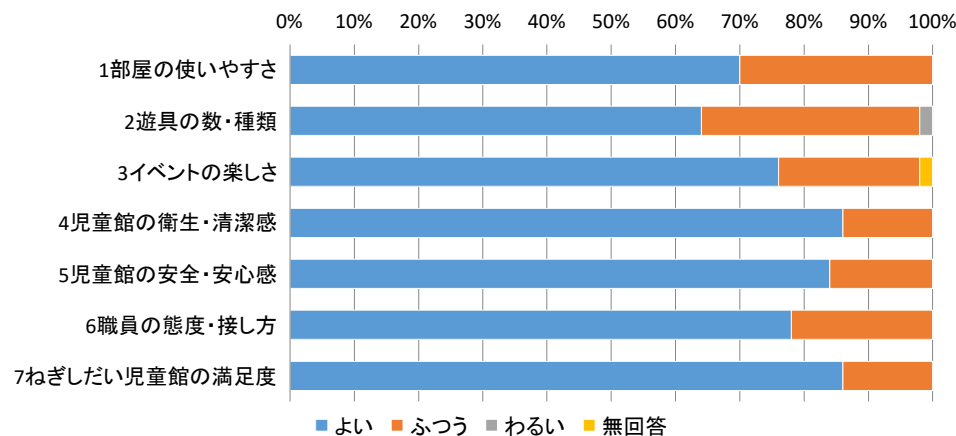

令和6年度 ねぎしたい 児童館利用者アンケート集計結果【子ども】

質問1 記入者について

回答数 50人

①学年

	小学生						小学生 合計
	小1年生	小2年生	小3年生	小4年生	小5年生	小6年生	
	6人	0人	18人	12人	0人	14人	50人
(%)	12%	0%	36%	24%	0%	28%	100%
	中学生	高校生	18歳未満	無回答	合計		
	0人	0人	0人	0人	50人		
(%)	0%	0%	0%	0%	100%		

②児童館の利用回数

	週1回	週3回以上	月1回	月2~3回	年数回	はじめて	無回答	合計
	14人	20人	2人	5人	8人	0人	1人	50人
(%)	28%	40%	4%	10%	16%	0%	2%	100%

③児童館を普段だれと利用するか

	家族	友達	ひとり	その他	無回答	合計
	9人	31人	11人	0人	0人	51人
(%)	18%	61%	22%	0%	0%	100%

その他

④ねぎしたい児童館をどのように知ったか

	近所	HP	友人・家族	学校	ポスター・おたより	その他	無回答	合計
	27人	0人	22人	2人	0人	0人	0人	51人
(%)	53%	0%	43%	4%	0%	0%	0%	100%

どこで

その他

質問2 管理運営についての満足度

	よい	普通	悪い	無回答	合計
1部屋の使いやすさ	35人	15人	0人	0人	50人
(%)	70%	30%	0%	0%	100%
2遊具の数・種類	32人	17人	1人	0人	50人
(%)	64%	34%	2%	0%	100%
3イベントの楽しさ	38人	11人	0人	1人	50人
(%)	76%	22%	0%	2%	100%
4児童館の衛生・清潔感	43人	7人	0人	0人	50人
(%)	86%	14%	0%	0%	100%
5児童館の安全・安心感	42人	8人	0人	0人	50人
(%)	84%	16%	0%	0%	100%
6職員の態度・接し方	39人	11人	0人	0人	50人
(%)	78%	22%	0%	0%	100%
7ねぎしたい児童館の満足度	43人	7人	0人	0人	50人
(%)	86%	14%	0%	0%	100%