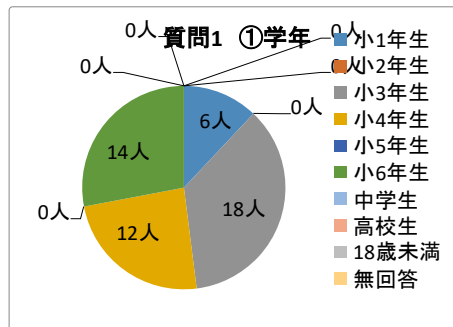

令和6年度 ねぎしたい 児童館利用者アンケート集計結果【子ども】

質問1 記入者について

回答数 50人

①学年

	小学生						小学生 合計
	小1年生	小2年生	小3年生	小4年生	小5年生	小6年生	
	6人	0人	18人	12人	0人	14人	50人
(%)	12%	0%	36%	24%	0%	28%	100%
	中学生	高校生	18歳未満	無回答	合計		
	0人	0人	0人	0人	50人		
(%)	0%	0%	0%	0%	100%		

②児童館の利用回数

	週1回	週3回以上	月1回	月2~3回	年数回	はじめて	無回答	合計
	14人	20人	2人	5人	8人	0人	1人	50人
(%)	28%	40%	4%	10%	16%	0%	2%	100%

③児童館を普段だれと利用するか

	家族	友達	ひとり	その他	無回答	合計
	9人	31人	11人	0人	0人	51人
(%)	18%	61%	22%	0%	0%	100%

その他

④ねぎしたい児童館をどのように知ったか

	近所	HP	友人・家族	学校	ポスター・おたより	その他	無回答	合計
	27人	0人	22人	2人	0人	0人	0人	51人
(%)	53%	0%	43%	4%	0%	0%	0%	100%

どこで

その他

質問2 管理運営についての満足度

	よい	普通	悪い	無回答	合計
1部屋の使いやすさ	35人	15人	0人	0人	50人
(%)	70%	30%	0%	0%	100%
2遊具の数・種類	32人	17人	1人	0人	50人
(%)	64%	34%	2%	0%	100%
3イベントの楽しさ	38人	11人	0人	1人	50人
(%)	76%	22%	0%	2%	100%
4児童館の衛生・清潔感	43人	7人	0人	0人	50人
(%)	86%	14%	0%	0%	100%
5児童館の安全・安心感	42人	8人	0人	0人	50人
(%)	84%	16%	0%	0%	100%
6職員の態度・接し方	39人	11人	0人	0人	50人
(%)	78%	22%	0%	0%	100%
7ねぎしたい児童館の満足度	43人	7人	0人	0人	50人
(%)	86%	14%	0%	0%	100%