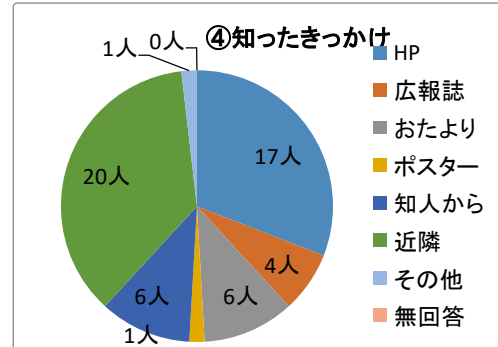

質問3楽しかったこと・遊び

質問4①よく行く児童館

②放課後の過ごし方

③児童館にどのくらい遊びに来たいですか？

④児童館のイベントを一緒に考えたり、やったりする機会があったら参加してみたいですか？

令和6年度 ねぎしだい 児童館利用者アンケート集計結果 【保護者】

Q1 記入者について

回答数 50人

①年代

	10代	20代	30代	40代	50代	60歳以上	無回答	合計
	0人	6人	29人	13人	2人	0人	0人	50人
(%)	0%	12%	58%	26%	4%	0%	0%	100%

②一緒に来た児童

	乳幼児	小学生	中学生以上	幼児と小学生	無回答	合計
	40人	7人	0人	3人	0人	50人
(%)	80%	14%	0%	6%	0%	100%

③施設の利用回数

	週1回	週3回以上	月1回	月3回以上	年数回	はじめて	無回答	合計
	17人	3人	11人	5人	7人	7人	0人	50人
(%)	34%	6%	22%	10%	14%	14%	0%	100%

④児童館を知ったきっかけはなんですか？

	HP	広報誌	おたより	事業ポスター	知人から	近隣	その他	無回答	合計
	17人	4人	6人	1人	6人	20人	1人	0人	55人
(%)	31%	7%	11%	2%	11%	36%	2%	0%	100%

おたより場所 ・はまさき児童館・スーパー(2)・新倉児童館・きたはら児童館・ひざおり児童館

ポスター場所

その他

⑤普段お子さんと過ごすときどこに行くことが多いですか？