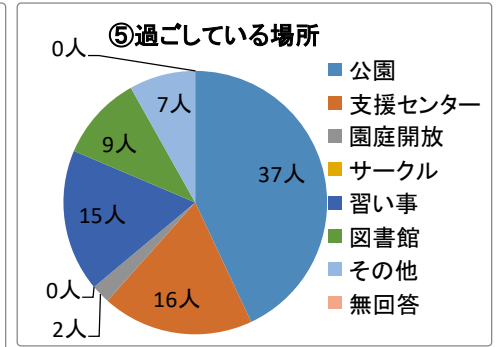

①年代

	10代	20代	30代	40代	50代	60歳以上	無回答	合計
	0人	6人	29人	13人	2人	0人	0人	50人
(%)	0%	12%	58%	26%	4%	0%	0%	100%

②一緒に来た児童

	乳幼児	小学生	中学生以上	幼児と小学生	無回答	合計
	40人	7人	0人	3人	0人	50人
(%)	80%	14%	0%	6%	0%	100%

③施設の利用回数

	週1回	週3回以上	月1回	月3回以上	年数回	はじめて	無回答	合計
	17人	3人	11人	5人	7人	7人	0人	50人
(%)	34%	6%	22%	10%	14%	14%	0%	100%

④児童館を知ったきっかけはなんですか？

	HP	広報誌	おたより	事業ポスター	知人から	近隣	その他	無回答	合計
	17人	4人	6人	1人	6人	20人	1人	0人	55人
(%)	31%	7%	11%	2%	11%	36%	2%	0%	100%

おたより場所 ・はまさき児童館・スーパー(2)・新倉児童館・きたはら児童館・ひざおり児童館

ポスター場所

その他

⑤普段お子さんと過ごすときどこに行くことが多いですか？

	公園	支援センター	園庭開放	サークル	習い事	図書館	その他	無回答	合計
	37人	16人	2人	0人	15人	9人	7人	0人	86人
(%)	43%	19%	2%	0%	17%	10%	8%	0%	100%

その他 ・デパート・散歩・お買い物・家

⑥ねぎしだい児童館以外で利用している児童館はありますか？

	きたはら	はまさき	みぞぬま	ひざおり	ほんちよう	他市	利用なし	無回答	合計
	7人	16人	18人	9人	15人	10人	11人	1人	87人
(%)	8%	18%	21%	10%	17%	11%	13%	1%	100%

Q2ねぎしたい児童館の管理運営についてお聞きます。
満足度調査

	大変満足	やや満足	普通	やや不満	大変不満	無回答	合計
1児童館の入りやすさ (%)	26人 52%	14人 28%	9人 18%	1人 2%	0人 0%	0人 0%	50人 100%
2部屋の使いやすさ (%)	27人 54%	14人 28%	9人 18%	0人 0%	0人 0%	0人 0%	50人 100%
3遊具、備品の数・内容 (%)	23人 46%	16人 32%	10人 20%	1人 2%	0人 0%	0人 0%	50人 100%
4事業や行事の数・内容 (%)	20人 40%	17人 34%	10人 20%	1人 2%	0人 0%	2人 4%	50人 100%
5施設の清潔感・衛生面 (%)	29人 58%	14人 28%	6人 12%	1人 2%	0人 0%	0人 0%	50人 100%
6施設の安全性 (%)	30人 60%	12人 24%	5人 10%	3人 6%	0人 0%	0人 0%	50人 100%
7職員の説明・態度・対応 (%)	35人 70%	11人 22%	4人 8%	0人 0%	0人 0%	0人 0%	50人 100%
8お子さまの総合的な満足度 (%)	28人 56%	16人 32%	6人 12%	0人 0%	0人 0%	0人 0%	50人 100%
9ご自身の総合的な満足度 (%)	26人 52%	18人 36%	5人 10%	0人 0%	0人 0%	1人 2%	50人 100%