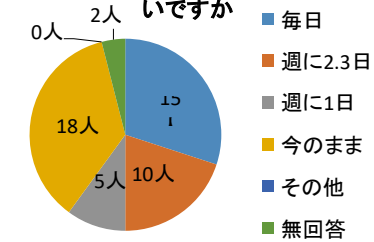

その他

③児童館にどのくらい遊びに来たいですか？

	毎日	週に2.3日	週に1日	今のまま	その他	無回答	合計
	15人	10人	5人	18人	0人	2人	50人
(%)	30%	20%	10%	36%	0%	4%	100%

④児童館のイベントを一緒に考えたり、やったりする機会があったら参加してみたいですか？

	はい	いいえ	わからない	無回答	合計
	25人	10人	14人	1人	50人
(%)	50%	20%	28%	2%	100%

質問3楽しかったこと・遊び

質問4①よく行く児童館

②放課後の過ごし方

③児童館にどのくらい遊びに来たいですか？

④児童館のイベントを一緒に考えたり、やったりする機会があったら参加してみたいですか？

令和6年度 ねぎしだい 児童館利用者アンケート集計結果 【保護者】

Q1 記入者について

回答数 50人

①年代

	10代	20代	30代	40代	50代	60歳以上	無回答	合計
	0人	6人	29人	13人	2人	0人	0人	50人
(%)	0%	12%	58%	26%	4%	0%	0%	100%

②一緒に来た児童

	乳幼児	小学生	中学生以上	幼児と小学生	無回答	合計
	40人	7人	0人	3人	0人	50人
(%)	80%	14%	0%	6%	0%	100%

③施設の利用回数

	週1回	週3回以上	月1回	月3回以上	年数回	はじめて	無回答	合計
	17人	3人	11人	5人	7人	7人	0人	50人
(%)	34%	6%	22%	10%	14%	14%	0%	100%