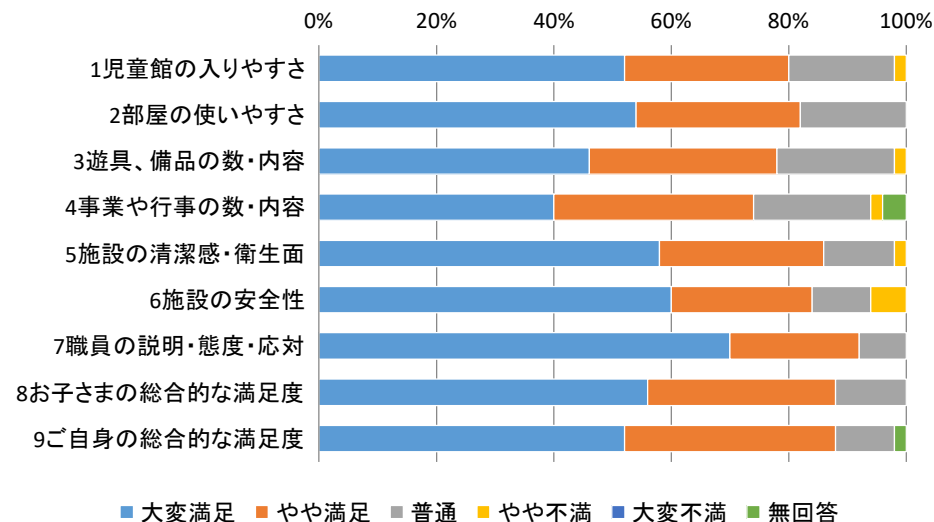

①年代

	10代	20代	30代	40代	50代	60歳以上	無回答	合計
	0人	6人	29人	13人	2人	0人	0人	50人
(%)	0%	12%	58%	26%	4%	0%	0%	100%

②一緒に来た児童

	乳幼児	小学生	中学生以上	幼児と小学生	無回答	合計
	40人	7人	0人	3人	0人	50人
(%)	80%	14%	0%	6%	0%	100%

③施設の利用回数

	週1回	週3回以上	月1回	月3回以上	年数回	はじめて	無回答	合計
	17人	3人	11人	5人	7人	7人	0人	50人
(%)	34%	6%	22%	10%	14%	14%	0%	100%

④児童館を知ったきっかけはなんですか？

	HP	広報誌	おたより	事業ポスター	知人から	近隣	その他	無回答	合計
	17人	4人	6人	1人	6人	20人	1人	0人	55人
(%)	31%	7%	11%	2%	11%	36%	2%	0%	100%

おたより場所 ・はまさき児童館・スーパー(2)・新倉児童館・きたはら児童館・ひざおり児童館

ポスター場所

その他

⑤普段お子さんと過ごすときどこに行くことが多いですか？

	公園	支援センター	園庭開放	サークル	習い事	図書館	その他	無回答	合計
	37人	16人	2人	0人	15人	9人	7人	0人	86人
(%)	43%	19%	2%	0%	17%	10%	8%	0%	100%

その他 ・デパート・散歩・お買い物・家

⑥ねぎしだい児童館以外で利用している児童館はありますか？

	きたはら	はまさき	みぞぬま	ひざおり	ほんちよう	他市	利用なし	無回答	合計
	7人	16人	18人	9人	15人	10人	11人	1人	87人
(%)	8%	18%	21%	10%	17%	11%	13%	1%	100%

Q2ねぎしたい児童館の管理運営についてお聞きます。
満足度調査

	大変満足	やや満足	普通	やや不満	大変不満	無回答	合計
1児童館の入りやすさ (%)	26人 52%	14人 28%	9人 18%	1人 2%	0人 0%	0人 0%	50人 100%
2部屋の使いやすさ (%)	27人 54%	14人 28%	9人 18%	0人 0%	0人 0%	0人 0%	50人 100%
3遊具、備品の数・内容 (%)	23人 46%	16人 32%	10人 20%	1人 2%	0人 0%	0人 0%	50人 100%
4事業や行事の数・内容 (%)	20人 40%	17人 34%	10人 20%	1人 2%	0人 0%	2人 4%	50人 100%
5施設の清潔感・衛生面 (%)	29人 58%	14人 28%	6人 12%	1人 2%	0人 0%	0人 0%	50人 100%
6施設の安全性 (%)	30人 60%	12人 24%	5人 10%	3人 6%	0人 0%	0人 0%	50人 100%
7職員の説明・態度・対応 (%)	35人 70%	11人 22%	4人 8%	0人 0%	0人 0%	0人 0%	50人 100%
8お子さまの総合的な満足度 (%)	28人 56%	16人 32%	6人 12%	0人 0%	0人 0%	0人 0%	50人 100%
9ご自身の総合的な満足度 (%)	26人 52%	18人 36%	5人 10%	0人 0%	0人 0%	1人 2%	50人 100%