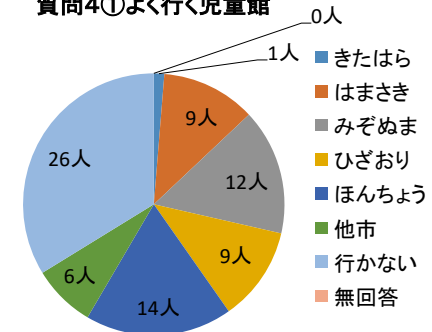

質問4 ①ねぎしたい児童館以外でよく行く児童館はありますか？

	きたはら	はまさき	みぞぬま	ひざおり	ほんちよう	他市	行かない	無回答	合計
	1人	9人	12人	9人	14人	6人	26人	0人	77人
(%)	1%	12%	16%	12%	18%	8%	34%	0%	100%

②放課後、児童館に来ていない時間は何をして過ごしていますか？

	運動	クラブ	家	公園	学校	ゲーム	友達の家
	8人	1人	29人	13人	7人	22人	10人
(%)	8%	1%	28%	13%	7%	21%	10%
	勉強	その他	無回答	合計			
(%)	14人	0人	0人	104人			
(%)	13%	0%	0%	100%			

その他

③児童館にどのくらい遊びに来たいですか？

	毎日	週に2.3日	週に1日	今のまま	その他	無回答	合計
	15人	10人	5人	18人	0人	2人	50人
(%)	30%	20%	10%	36%	0%	4%	100%

④児童館のイベントを一緒に考えたり、やったりする機会があったら参加してみたいですか？

	はい	いいえ	わからない	無回答	合計
	25人	10人	14人	1人	50人
(%)	50%	20%	28%	2%	100%

質問3楽しかったこと・遊び

質問4①よく行く児童館

②放課後の過ごし方

③児童館にどのくらい遊びに来たいですか？

④児童館のイベントを一緒に考えたり、やったりする機会があったら参加してみたいですか？

令和6年度 ねぎしだい 児童館利用者アンケート集計結果 【保護者】

Q1 記入者について

回答数 50人

①年代

	10代	20代	30代	40代	50代	60歳以上	無回答	合計
	0人	6人	29人	13人	2人	0人	0人	50人
(%)	0%	12%	58%	26%	4%	0%	0%	100%

②一緒に来た児童

	乳幼児	小学生	中学生以上	幼児と小学生	無回答	合計
	40人	7人	0人	3人	0人	50人
(%)	80%	14%	0%	6%	0%	100%

③施設の利用回数

	週1回	週3回以上	月1回	月3回以上	年数回	はじめて	無回答	合計
	17人	3人	11人	5人	7人	7人	0人	50人
(%)	34%	6%	22%	10%	14%	14%	0%	100%