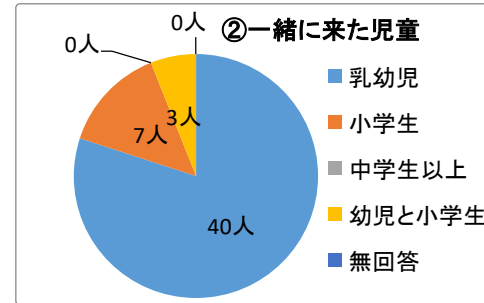

その他

③児童館にどのくらい遊びに来たいですか？

	毎日	週に2.3日	週に1日	今のまま	その他	無回答	合計
	15人	10人	5人	18人	0人	2人	50人
(%)	30%	20%	10%	36%	0%	4%	100%

④児童館のイベントを一緒に考えたり、やったりする機会があったら参加してみたいですか？

	はい	いいえ	わからない	無回答	合計
	25人	10人	14人	1人	50人
(%)	50%	20%	28%	2%	100%

質問3楽しかったこと・遊び

質問4①よく行く児童館

②放課後の過ごし方

③児童館にどのくらい遊びに来たいですか？

④児童館のイベントを一緒に考えたり、やったりする機会があったら参加してみたいですか？

令和6年度 ねぎしだい 児童館利用者アンケート集計結果 【保護者】

Q1 記入者について

回答数 50人

①年代

	10代	20代	30代	40代	50代	60歳以上	無回答	合計
	0人	6人	29人	13人	2人	0人	0人	50人
(%)	0%	12%	58%	26%	4%	0%	0%	100%

②一緒に来た児童

	乳幼児	小学生	中学生以上	幼児と小学生	無回答	合計
	40人	7人	0人	3人	0人	50人
(%)	80%	14%	0%	6%	0%	100%

③施設の利用回数

	週1回	週3回以上	月1回	月3回以上	年数回	はじめて	無回答	合計
	17人	3人	11人	5人	7人	7人	0人	50人
(%)	34%	6%	22%	10%	14%	14%	0%	100%