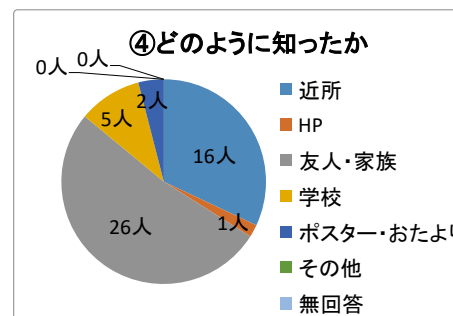

令和6年度 きたはら 児童館利用者アンケート集計結果【子ども】

質問1 記入者について

回答数 50人

①学年

	小学生						小学生 合計
	小1年生	小2年生	小3年生	小4年生	小5年生	小6年生	
	3人	6人	8人	14人	12人	1人	44人
(%)	6%	12%	16%	28%	24%	2%	100%
	中学生	高校生	18歳未満	無回答	合計		
	6人	0人	0人	0人	50人		
(%)	12%	0%	0%	0%	100%		

②児童館の利用回数

	週1回	週3回以上	月1回	月2~3回	年数回	はじめて	無回答	合計
	22人	19人	2人	4人	3人	0人	0人	50人
(%)	44%	38%	4%	8%	6%	0%	0%	100%

③児童館を普段だれと利用するか

	家族	友達	ひとり	その他	無回答	合計
	6人	34人	10人	0人	0人	50人
(%)	12%	68%	20%	0%	0%	100%

その他

④きたはら児童館をどのように知ったか

	近所	HP	友人・家族	学校	ポスター・おたより	その他	無回答	合計
	16人	1人	26人	5人	2人	0人	0人	50人
(%)	32%	2%	52%	10%	4%	0%	0%	100%

どこで

その他

質問2 管理運営についての満足度

	よい	普通	悪い	無回答	合計
1部屋の使いやすさ	48人	2人	0人	0人	50人
(%)	96%	4%	0%	0%	100%
2遊具の数・種類	33人	15人	2人	0人	50人
(%)	66%	30%	4%	0%	100%
3イベントの楽しさ	40人	9人	0人	1人	50人
(%)	80%	18%	0%	2%	100%
4児童館の衛生・清潔感	49人	1人	0人	0人	50人
(%)	98%	2%	0%	0%	100%
5児童館の安全・安心感	49人	1人	0人	0人	50人
(%)	98%	2%	0%	0%	100%
6職員の態度・接し方	46人	4人	0人	0人	50人
(%)	92%	8%	0%	0%	100%
7きたはら児童館の満足度	49人	1人	0人	0人	50人
(%)	98%	2%	0%	0%	100%