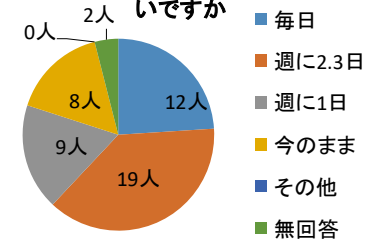

	はまさき	みぞぬま	ねぎしだい	ひざおり	ほんちよう	他市	行かない	無回答	合計
	23人	14人	5人	5人	7人	1人	16人	1人	72人
(%)	32%	19%	7%	7%	10%	1%	22%	1%	100%

②放課後、児童館に来ていない時間は何をしていますか？

	運動	クラブ	家	公園	学校	ゲーム	友達の家
	20人	8人	14人	12人	5人	13人	13人
(%)	18%	7%	13%	11%	5%	12%	12%
	勉強	その他	無回答	合計			
	19人	4人	1人	109人			
(%)	17%	4%	1%	100%			

その他 ・友達と遊んでる(2) ・習い事をしている

③児童館にどのくらい遊びに来たいですか？

	毎日	週に2.3日	週に1日	今のまま	その他	無回答	合計
	12人	19人	9人	8人	0人	2人	50人
(%)	24%	38%	18%	16%	0%	4%	100%

④児童館のイベントを一緒に考えたり、ゆったりする機会があったら参加してみたいですか？

	はい	いいえ	わからない	無回答	合計
	25人	7人	17人	1人	50人
(%)	50%	14%	34%	2%	100%

質問3楽しかったこと・遊び

質問4①よく行く児童館

②放課後の過ごし方

③児童館にどのくらい遊びに来たいですか

④児童館のイベントを一緒に考えたり、ゆったりする機会があったら参加してみたいですか？

令和6年度 きたはら 児童館利用者アンケート集計結果【保護者】

Q1 記入者について

回答数 50人

①年代

	10代	20代	30代	40代	50代	60歳以上	無回答	合計
	0人	3人	30人	17人	0人	0人	0人	50人
(%)	0%	6%	60%	34%	0%	0%	0%	100%

②一緒に来た児童

	乳幼児	小学生	中学生以上	幼児と小学生	無回答	合計
	42人	1人	0人	7人	0人	50人
(%)	84%	2%	0%	14%	0%	100%

③施設の利用回数

	週1回	週3回以上	月1回	月3回以上	年数回	はじめて	無回答	合計
	18人	7人	10人	11人	4人	0人	0人	50人
(%)	36%	14%	20%	22%	8%	0%	0%	100%