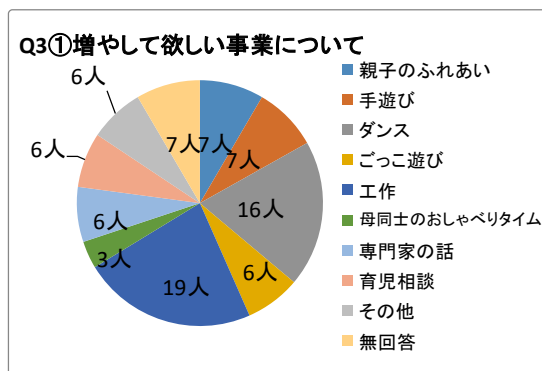

その他 ショッピングモール(7)・自宅(2)・買い物・ららぽーと・おもちゃ屋、

お祭り・キッズパーク

⑥きたはら児童館以外で利用している児童館はありますか？

	はまさき	みぞぬま	ねぎしだい	ひざおり	ほんちょう	他市	利用なし	無回答	合計
	17人	17人	2人	2人	3人	11人	18人	2人	72人
(%)	24%	24%	3%	3%	4%	15%	25%	3%	100%

Q2 きたはら児童館の管理運営についてお聞きます。

満足度調査

	大変満足	やや満足	普通	やや不満	大変不満	無回答	合計
1児童館の入りやすさ	36人	10人	3人	1人	0人	0人	50人
(%)	72%	20%	6%	2%	0%	0%	100%
2部屋の使いやすさ	30人	16人	4人	0人	0人	0人	50人
(%)	60%	32%	8%	0%	0%	0%	100%
3遊具、備品の数・内容	21人	26人	2人	1人	0人	0人	50人
(%)	42%	52%	4%	2%	0%	0%	100%
4事業や行事の数・内容	24人	18人	7人	0人	0人	1人	50人
(%)	48%	36%	14%	0%	0%	2%	100%
5施設の清潔感・衛生面	36人	13人	0人	1人	0人	0人	50人
(%)	72%	26%	0%	2%	0%	0%	100%
6施設の安全性	33人	15人	2人	0人	0人	0人	50人
(%)	66%	30%	4%	0%	0%	0%	100%
7職員の説明・態度・対応	40人	10人	0人	0人	0人	0人	50人
(%)	80%	20%	0%	0%	0%	0%	100%
8お子さまの総合的な満足度	38人	12人	0人	0人	0人	0人	50人
(%)	76%	24%	0%	0%	0%	0%	100%
9ご自身の総合的な満足度	35人	14人	1人	0人	0人	0人	50人
(%)	70%	28%	2%	0%	0%	0%	100%

Q3 きたはら児童館の事業についてお聞きます。

①増やして欲しい事業等、児童館に求めるものはありますか。

	親子のふれあい	手遊び	ダンス	ごっこ遊び	工作	母同士のおしゃべりタイム	専門家の話	育児相談	その他	無回答	合計
(%)	7人	7人	16人	6人	19人	3人	6人	6人	6人	7人	83人
	8%	8%	19%	7%	23%	4%	7%	7%	7%	8%	100%

母同士のおしゃべりタイム

その他

- ・1~2才ができる工作・生演奏などを聴ける音楽会・夏期のプール・水あそび
- ・リズムク・幼稚園児のイベント

②ランドセル来館事業を知っていますか？

	知っていた	知らなかった	無回答	合計
(%)	10人	38人	2人	50人
	20%	76%	4.0%	100.0%

Q4 朝霞市社会福祉協議会についてお聞きします。
 朝霞市の児童館が市の指定管理を受け「朝霞市社会福祉協議会」が管理運営
 をしていることを知っていましたか。