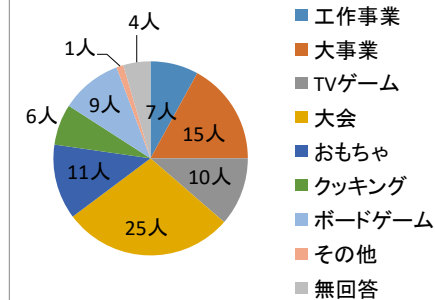

	はまさき	みぞぬま	ねぎしだい	ひざおり	ほんちよう	他市	行かない	無回答	合計
	23人	14人	5人	5人	7人	1人	16人	1人	72人
(%)	32%	19%	7%	7%	10%	1%	22%	1%	100%

②放課後、児童館に来ていない時間は何をしていますか？

	運動	クラブ	家	公園	学校	ゲーム	友達の家
	20人	8人	14人	12人	5人	13人	13人
(%)	18%	7%	13%	11%	5%	12%	12%
	勉強	その他	無回答	合計			
	19人	4人	1人	109人			
(%)	17%	4%	1%	100%			

その他 ・友達と遊んでる(2) ・習い事をしている

③児童館にどのくらい遊びに来たいですか？

	毎日	週に2.3日	週に1日	今のまま	その他	無回答	合計
	12人	19人	9人	8人	0人	2人	50人
(%)	24%	38%	18%	16%	0%	4%	100%

④児童館のイベントを一緒に考えたり、ゆったりする機会があったら参加してみたいですか？

	はい	いいえ	わからない	無回答	合計
	25人	7人	17人	1人	50人
(%)	50%	14%	34%	2%	100%

質問3楽しかったこと・遊び

質問4①よく行く児童館

②放課後の過ごし方

③児童館にどのくらい遊びに来たいですか

④児童館のイベントを一緒に考えたり、ゆったりする機会があったら参加してみたいですか？

令和6年度 きたはら 児童館利用者アンケート集計結果【保護者】

Q1 記入者について

回答数 50人

①年代

	10代	20代	30代	40代	50代	60歳以上	無回答	合計
	0人	3人	30人	17人	0人	0人	0人	50人
(%)	0%	6%	60%	34%	0%	0%	0%	100%

②一緒に来た児童

	乳幼児	小学生	中学生以上	幼児と小学生	無回答	合計
	42人	1人	0人	7人	0人	50人
(%)	84%	2%	0%	14%	0%	100%

③施設の利用回数

	週1回	週3回以上	月1回	月3回以上	年数回	はじめて	無回答	合計
	18人	7人	10人	11人	4人	0人	0人	50人
(%)	36%	14%	20%	22%	8%	0%	0%	100%