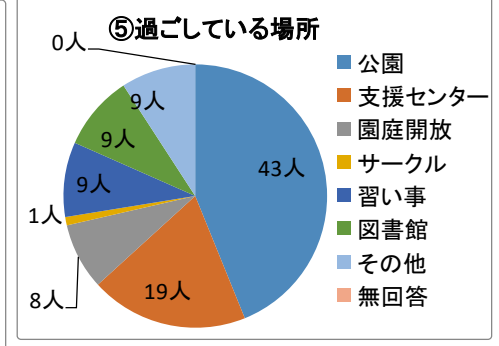

①年代

	10代	20代	30代	40代	50代	60歳以上	無回答	合計
	0人	3人	30人	17人	0人	0人	0人	50人
(%)	0%	6%	60%	34%	0%	0%	0%	100%

②一緒に来た児童

	乳幼児	小学生	中学生以上	幼児と小学生	無回答	合計
	42人	1人	0人	7人	0人	50人
(%)	84%	2%	0%	14%	0%	100%

③施設の利用回数

	週1回	週3回以上	月1回	月3回以上	年数回	はじめて	無回答	合計
	18人	7人	10人	11人	4人	0人	0人	50人
(%)	36%	14%	20%	22%	8%	0%	0%	100%

④きたはら児童館を知ったきっかけはなんですか？

	HP	広報誌	おたより	事業ポスター	知人から	近隣	その他	無回答	合計
	15人	2人	2人	0人	8人	29人	1人	0人	57人
(%)	26%	4%	4%	0%	14%	51%	2%	0%	100%

おたより場所 HP・みぞぬま児童館

ポスター場所

その他 はまさき児童館の紹介

⑤普段お子さんと過ごすときどこに行くことが多いですか？

	公園	支援センター	園庭開放	サークル	習い事	図書館	その他	無回答	合計
	43人	19人	8人	1人	9人	9人	9人	0人	98人
(%)	44%	19%	8%	1%	9%	9%	9%	0%	100%

その他 ショッピングモール(7)・自宅(2)・買い物・ららぽーと・おもちゃ屋、

お祭り・キッズパーク

⑥きたはら児童館以外で利用している児童館はありますか？

	はまさき	みぞぬま	ねぎしだい	ひざおり	ほんちょう	他市	利用なし	無回答	合計
	17人	17人	2人	2人	3人	11人	18人	2人	72人
(%)	24%	24%	3%	3%	4%	15%	25%	3%	100%

Q2 きたはら児童館の管理運営についてお聞きます。

満足度調査

	大変満足	やや満足	普通	やや不満	大変不満	無回答	合計
1児童館の入りやすさ	36人	10人	3人	1人	0人	0人	50人
(%)	72%	20%	6%	2%	0%	0%	100%
2部屋の使いやすさ	30人	16人	4人	0人	0人	0人	50人
(%)	60%	32%	8%	0%	0%	0%	100%
3遊具、備品の数・内容	21人	26人	2人	1人	0人	0人	50人
(%)	42%	52%	4%	2%	0%	0%	100%
4事業や行事の数・内容	24人	18人	7人	0人	0人	1人	50人
(%)	48%	36%	14%	0%	0%	2%	100%
5施設の清潔感・衛生面	36人	13人	0人	1人	0人	0人	50人
(%)	72%	26%	0%	2%	0%	0%	100%
6施設の安全性	33人	15人	2人	0人	0人	0人	50人
(%)	66%	30%	4%	0%	0%	0%	100%
7職員の説明・態度・対応	40人	10人	0人	0人	0人	0人	50人
(%)	80%	20%	0%	0%	0%	0%	100%
8お子さまの総合的な満足度	38人	12人	0人	0人	0人	0人	50人
(%)	76%	24%	0%	0%	0%	0%	100%
9ご自身の総合的な満足度	35人	14人	1人	0人	0人	0人	50人
(%)	70%	28%	2%	0%	0%	0%	100%