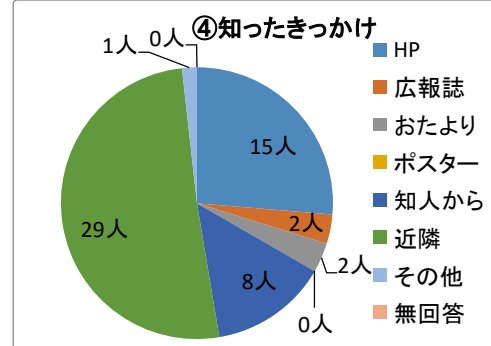

質問3楽しかったこと・遊び

質問4①よく行く児童館

②放課後の過ごし方

③児童館にどのくらい遊びに来たいですか

④児童館のイベントを一緒に考えたり、ゆったりする機会があったら参加してみたいですか？

令和6年度 きたはら 児童館利用者アンケート集計結果【保護者】

Q1 記入者について

回答数 50人

①年代

	10代	20代	30代	40代	50代	60歳以上	無回答	合計
	0人	3人	30人	17人	0人	0人	0人	50人
(%)	0%	6%	60%	34%	0%	0%	0%	100%

②一緒に来た児童

	乳幼児	小学生	中学生以上	幼児と小学生	無回答	合計
	42人	1人	0人	7人	0人	50人
(%)	84%	2%	0%	14%	0%	100%

③施設の利用回数

	週1回	週3回以上	月1回	月3回以上	年数回	はじめて	無回答	合計
	18人	7人	10人	11人	4人	0人	0人	50人
(%)	36%	14%	20%	22%	8%	0%	0%	100%

④きたはら児童館を知ったきっかけはなんですか？

	HP	広報誌	おたより	事業ポスター	知人から	近隣	その他	無回答	合計
	15人	2人	2人	0人	8人	29人	1人	0人	57人
(%)	26%	4%	4%	0%	14%	51%	2%	0%	100%

おたより場所 HP・みぞぬま児童館

ポスター場所

その他 はまさき児童館の紹介

⑤普段お子さんと過ごすときどこに行くことが多いですか？

	公園	支援センター	園庭開放	サークル	習い事	図書館	その他	無回答	合計
	43人	19人	8人	1人	9人	9人	9人	0人	98人
(%)	44%	19%	8%	1%	9%	9%	9%	0%	100%