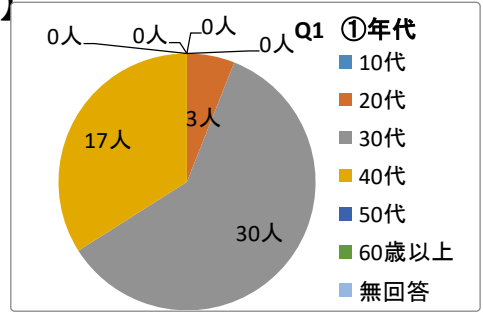

その他 ・友達と遊んでる(2) ・習い事をしている

③児童館にどのくらい遊びに来たいですか？

	毎日	週に2.3日	週に1日	今のまま	その他	無回答	合計
	12人	19人	9人	8人	0人	2人	50人
(%)	24%	38%	18%	16%	0%	4%	100%

④児童館のイベントを一緒に考えたり、ゆったりする機会があったら参加してみたいですか？

	はい	いいえ	わからない	無回答	合計
	25人	7人	17人	1人	50人
(%)	50%	14%	34%	2%	100%

質問3楽しかったこと・遊び

質問4①よく行く児童館

②放課後の過ごし方

③児童館にどのくらい遊びに来たいですか

④児童館のイベントを一緒に考えたり、ゆったりする機会があったら参加してみたいですか？

令和6年度 きたはら 児童館利用者アンケート集計結果【保護者】

Q1 記入者について

回答数 50人

①年代

	10代	20代	30代	40代	50代	60歳以上	無回答	合計
	0人	3人	30人	17人	0人	0人	0人	50人
(%)	0%	6%	60%	34%	0%	0%	0%	100%

②一緒に来た児童

	乳幼児	小学生	中学生以上	幼児と小学生	無回答	合計
	42人	1人	0人	7人	0人	50人
(%)	84%	2%	0%	14%	0%	100%

③施設の利用回数

	週1回	週3回以上	月1回	月3回以上	年数回	はじめて	無回答	合計
	18人	7人	10人	11人	4人	0人	0人	50人
(%)	36%	14%	20%	22%	8%	0%	0%	100%