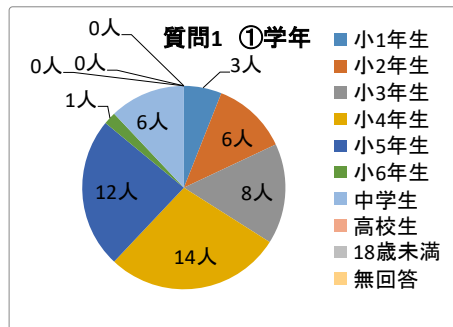

令和6年度 きたはら 児童館利用者アンケート集計結果【子ども】

質問1 記入者について

回答数 50人

①学年

	小学生						小学生 合計
	小1年生	小2年生	小3年生	小4年生	小5年生	小6年生	
	3人	6人	8人	14人	12人	1人	44人
(%)	6%	12%	16%	28%	24%	2%	100%
	中学生	高校生	18歳未満	無回答	合計		
	6人	0人	0人	0人	50人		
(%)	12%	0%	0%	0%	100%		

②児童館の利用回数

	週1回	週3回以上	月1回	月2~3回	年数回	はじめて	無回答	合計
	22人	19人	2人	4人	3人	0人	0人	50人
(%)	44%	38%	4%	8%	6%	0%	0%	100%

③児童館を普段だれと利用するか

	家族	友達	ひとり	その他	無回答	合計
	6人	34人	10人	0人	0人	50人
(%)	12%	68%	20%	0%	0%	100%

その他

④きたはら児童館をどのように知ったか

	近所	HP	友人・家族	学校	ポスター・おたより	その他	無回答	合計
	16人	1人	26人	5人	2人	0人	0人	50人
(%)	32%	2%	52%	10%	4%	0%	0%	100%

どこで

その他

質問2 管理運営についての満足度

	よい	普通	悪い	無回答	合計
1部屋の使いやすさ	48人	2人	0人	0人	50人
(%)	96%	4%	0%	0%	100%
2遊具の数・種類	33人	15人	2人	0人	50人
(%)	66%	30%	4%	0%	100%
3イベントの楽しさ	40人	9人	0人	1人	50人
(%)	80%	18%	0%	2%	100%
4児童館の衛生・清潔感	49人	1人	0人	0人	50人
(%)	98%	2%	0%	0%	100%
5児童館の安全・安心感	49人	1人	0人	0人	50人
(%)	98%	2%	0%	0%	100%
6職員の態度・接し方	46人	4人	0人	0人	50人
(%)	92%	8%	0%	0%	100%
7きたはら児童館の満足度	49人	1人	0人	0人	50人
(%)	98%	2%	0%	0%	100%