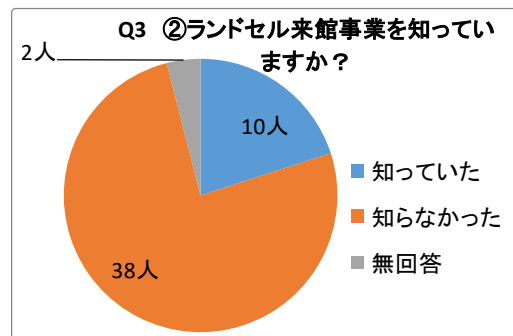

満足度調査

	大変満足	やや満足	普通	やや不満	大変不満	無回答	合計
1児童館の入りやすさ	36人	10人	3人	1人	0人	0人	50人
(%)	72%	20%	6%	2%	0%	0%	100%
2部屋の使いやすさ	30人	16人	4人	0人	0人	0人	50人
(%)	60%	32%	8%	0%	0%	0%	100%
3遊具、備品の数・内容	21人	26人	2人	1人	0人	0人	50人
(%)	42%	52%	4%	2%	0%	0%	100%
4事業や行事の数・内容	24人	18人	7人	0人	0人	1人	50人
(%)	48%	36%	14%	0%	0%	2%	100%
5施設の清潔感・衛生面	36人	13人	0人	1人	0人	0人	50人
(%)	72%	26%	0%	2%	0%	0%	100%
6施設の安全性	33人	15人	2人	0人	0人	0人	50人
(%)	66%	30%	4%	0%	0%	0%	100%
7職員の説明・態度・対応	40人	10人	0人	0人	0人	0人	50人
(%)	80%	20%	0%	0%	0%	0%	100%
8お子さまの総合的な満足度	38人	12人	0人	0人	0人	0人	50人
(%)	76%	24%	0%	0%	0%	0%	100%
9ご自身の総合的な満足度	35人	14人	1人	0人	0人	0人	50人
(%)	70%	28%	2%	0%	0%	0%	100%

Q3 きたはら児童館の事業についてお聞きます。

①増やして欲しい事業等、児童館に求めるものはありますか。

	親子のふれあい	手遊び	ダンス	ごっこ遊び	工作	母同士のおしゃべりタイム	専門家の話	育児相談	その他	無回答	合計
(%)	7人	7人	16人	6人	19人	3人	6人	6人	6人	7人	83人
	8%	8%	19%	7%	23%	4%	7%	7%	7%	8%	100%

母同士のおしゃべりタイム

その他

- ・1~2才ができる工作・生演奏などを聴ける音楽会・夏期のプール・水あそび
- ・リズムク・幼稚園児のイベント

②ランドセル来館事業を知っていますか？

	知っていた	知らなかった	無回答	合計
(%)	10人	38人	2人	50人
	20%	76%	4.0%	100.0%

Q4 朝霞市社会福祉協議会についてお聞きします。
 朝霞市の児童館が市の指定管理を受け「朝霞市社会福祉協議会」が管理運営
 をしていることを知っていましたか。