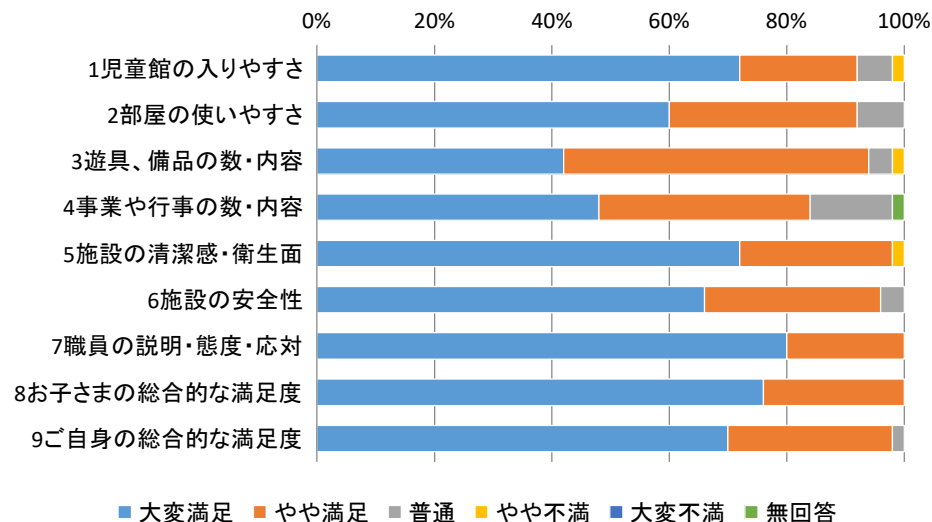

①年代

	10代	20代	30代	40代	50代	60歳以上	無回答	合計
	0人	3人	30人	17人	0人	0人	0人	50人
(%)	0%	6%	60%	34%	0%	0%	0%	100%

②一緒に来た児童

	乳幼児	小学生	中学生以上	幼児と小学生	無回答	合計
	42人	1人	0人	7人	0人	50人
(%)	84%	2%	0%	14%	0%	100%

③施設の利用回数

	週1回	週3回以上	月1回	月3回以上	年数回	はじめて	無回答	合計
	18人	7人	10人	11人	4人	0人	0人	50人
(%)	36%	14%	20%	22%	8%	0%	0%	100%

④きたはら児童館を知ったきっかけはなんですか？

	HP	広報誌	おたより	事業ポスター	知人から	近隣	その他	無回答	合計
	15人	2人	2人	0人	8人	29人	1人	0人	57人
(%)	26%	4%	4%	0%	14%	51%	2%	0%	100%

おたより場所 HP・みぞぬま児童館

ポスター場所

その他 はまさき児童館の紹介

⑤普段お子さんと過ごすときどこに行くことが多いですか？

	公園	支援センター	園庭開放	サークル	習い事	図書館	その他	無回答	合計
	43人	19人	8人	1人	9人	9人	9人	0人	98人
(%)	44%	19%	8%	1%	9%	9%	9%	0%	100%

その他 ショッピングモール(7)・自宅(2)・買い物・ららぽーと・おもちゃ屋、

お祭り・キッズパーク

⑥きたはら児童館以外で利用している児童館はありますか？

	はまさき	みぞぬま	ねぎしだい	ひざおり	ほんちょう	他市	利用なし	無回答	合計
	17人	17人	2人	2人	3人	11人	18人	2人	72人
(%)	24%	24%	3%	3%	4%	15%	25%	3%	100%

Q2 きたはら児童館の管理運営についてお聞きます。

満足度調査

	大変満足	やや満足	普通	やや不満	大変不満	無回答	合計
1児童館の入りやすさ	36人	10人	3人	1人	0人	0人	50人
(%)	72%	20%	6%	2%	0%	0%	100%
2部屋の使いやすさ	30人	16人	4人	0人	0人	0人	50人
(%)	60%	32%	8%	0%	0%	0%	100%
3遊具、備品の数・内容	21人	26人	2人	1人	0人	0人	50人
(%)	42%	52%	4%	2%	0%	0%	100%
4事業や行事の数・内容	24人	18人	7人	0人	0人	1人	50人
(%)	48%	36%	14%	0%	0%	2%	100%
5施設の清潔感・衛生面	36人	13人	0人	1人	0人	0人	50人
(%)	72%	26%	0%	2%	0%	0%	100%
6施設の安全性	33人	15人	2人	0人	0人	0人	50人
(%)	66%	30%	4%	0%	0%	0%	100%
7職員の説明・態度・対応	40人	10人	0人	0人	0人	0人	50人
(%)	80%	20%	0%	0%	0%	0%	100%
8お子さまの総合的な満足度	38人	12人	0人	0人	0人	0人	50人
(%)	76%	24%	0%	0%	0%	0%	100%
9ご自身の総合的な満足度	35人	14人	1人	0人	0人	0人	50人
(%)	70%	28%	2%	0%	0%	0%	100%