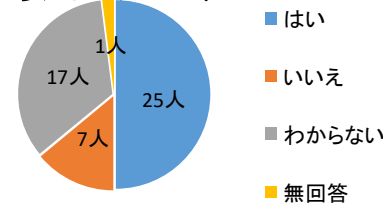

	はまさき	みぞぬま	ねぎしだい	ひざおり	ほんちよう	他市	行かない	無回答	合計
	23人	14人	5人	5人	7人	1人	16人	1人	72人
(%)	32%	19%	7%	7%	10%	1%	22%	1%	100%

②放課後、児童館に来ていない時間は何をしていますか？

	運動	クラブ	家	公園	学校	ゲーム	友達の家
	20人	8人	14人	12人	5人	13人	13人
(%)	18%	7%	13%	11%	5%	12%	12%
	勉強	その他	無回答	合計			
	19人	4人	1人	109人			
(%)	17%	4%	1%	100%			

その他 ・友達と遊んでる(2) ・習い事をしている

③児童館にどのくらい遊びに来たいですか？

	毎日	週に2.3日	週に1日	今のまま	その他	無回答	合計
	12人	19人	9人	8人	0人	2人	50人
(%)	24%	38%	18%	16%	0%	4%	100%

④児童館のイベントを一緒に考えたり、ゆったりする機会があったら参加してみたいですか？

	はい	いいえ	わからない	無回答	合計
	25人	7人	17人	1人	50人
(%)	50%	14%	34%	2%	100%

質問3楽しかったこと・遊び

質問4①よく行く児童館

②放課後の過ごし方

③児童館にどのくらい遊びに来たいですか

④児童館のイベントを一緒に考えたり、ゆったりする機会があったら参加してみたいですか？

令和6年度 きたはら 児童館利用者アンケート集計結果【保護者】

Q1 記入者について

回答数 50人

①年代

	10代	20代	30代	40代	50代	60歳以上	無回答	合計
	0人	3人	30人	17人	0人	0人	0人	50人
(%)	0%	6%	60%	34%	0%	0%	0%	100%

②一緒に来た児童

	乳幼児	小学生	中学生以上	幼児と小学生	無回答	合計
	42人	1人	0人	7人	0人	50人
(%)	84%	2%	0%	14%	0%	100%

③施設の利用回数

	週1回	週3回以上	月1回	月3回以上	年数回	はじめて	無回答	合計
	18人	7人	10人	11人	4人	0人	0人	50人
(%)	36%	14%	20%	22%	8%	0%	0%	100%