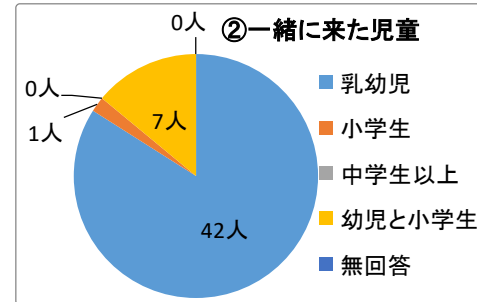

その他 ・友達と遊んでる(2) ・習い事をしている

③児童館にどのくらい遊びに来たいですか？

	毎日	週に2.3日	週に1日	今のまま	その他	無回答	合計
	12人	19人	9人	8人	0人	2人	50人
(%)	24%	38%	18%	16%	0%	4%	100%

④児童館のイベントを一緒に考えたり、ゆったりする機会があったら参加してみたいですか？

	はい	いいえ	わからない	無回答	合計
	25人	7人	17人	1人	50人
(%)	50%	14%	34%	2%	100%

質問3楽しかったこと・遊び

質問4①よく行く児童館

②放課後の過ごし方

③児童館にどのくらい遊びに来たいですか

④児童館のイベントを一緒に考えたり、ゆったりする機会があったら参加してみたいですか？

令和6年度 きたはら 児童館利用者アンケート集計結果【保護者】

Q1 記入者について

回答数 50人

①年代

	10代	20代	30代	40代	50代	60歳以上	無回答	合計
	0人	3人	30人	17人	0人	0人	0人	50人
(%)	0%	6%	60%	34%	0%	0%	0%	100%

②一緒に来た児童

	乳幼児	小学生	中学生以上	幼児と小学生	無回答	合計
	42人	1人	0人	7人	0人	50人
(%)	84%	2%	0%	14%	0%	100%

③施設の利用回数

	週1回	週3回以上	月1回	月3回以上	年数回	はじめて	無回答	合計
	18人	7人	10人	11人	4人	0人	0人	50人
(%)	36%	14%	20%	22%	8%	0%	0%	100%