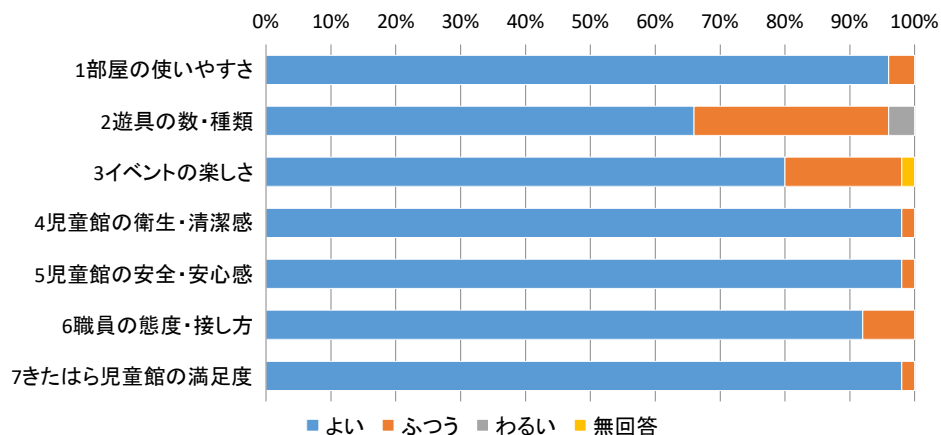

令和6年度 きたはら 児童館利用者アンケート集計結果【子ども】

質問1 記入者について

回答数 50人

①学年

	小学生						小学生 合計
	小1年生	小2年生	小3年生	小4年生	小5年生	小6年生	
	3人	6人	8人	14人	12人	1人	44人
(%)	6%	12%	16%	28%	24%	2%	100%
	中学生	高校生	18歳未満	無回答	合計		
	6人	0人	0人	0人	50人		
(%)	12%	0%	0%	0%	100%		

②児童館の利用回数

	週1回	週3回以上	月1回	月2~3回	年数回	はじめて	無回答	合計
	22人	19人	2人	4人	3人	0人	0人	50人
(%)	44%	38%	4%	8%	6%	0%	0%	100%

③児童館を普段だれと利用するか

	家族	友達	ひとり	その他	無回答	合計
	6人	34人	10人	0人	0人	50人
(%)	12%	68%	20%	0%	0%	100%

その他

④きたはら児童館をどのように知ったか

	近所	HP	友人・家族	学校	ポスター・おたより	その他	無回答	合計
	16人	1人	26人	5人	2人	0人	0人	50人
(%)	32%	2%	52%	10%	4%	0%	0%	100%

どこで

その他

質問2 管理運営についての満足度

	よい	普通	悪い	無回答	合計
1部屋の使いやすさ	48人	2人	0人	0人	50人
(%)	96%	4%	0%	0%	100%
2遊具の数・種類	33人	15人	2人	0人	50人
(%)	66%	30%	4%	0%	100%
3イベントの楽しさ	40人	9人	0人	1人	50人
(%)	80%	18%	0%	2%	100%
4児童館の衛生・清潔感	49人	1人	0人	0人	50人
(%)	98%	2%	0%	0%	100%
5児童館の安全・安心感	49人	1人	0人	0人	50人
(%)	98%	2%	0%	0%	100%
6職員の態度・接し方	46人	4人	0人	0人	50人
(%)	92%	8%	0%	0%	100%
7きたはら児童館の満足度	49人	1人	0人	0人	50人
(%)	98%	2%	0%	0%	100%