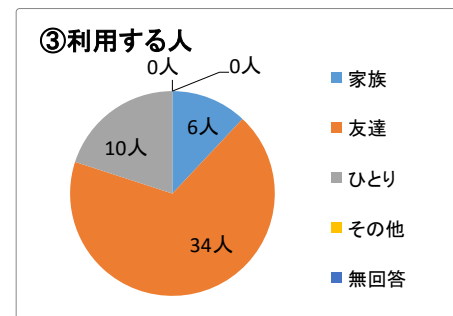

令和6年度 きたはら 児童館利用者アンケート集計結果【子ども】

質問1 記入者について

回答数 50人

①学年

	小学生						小学生 合計
	小1年生	小2年生	小3年生	小4年生	小5年生	小6年生	
	3人	6人	8人	14人	12人	1人	44人
(%)	6%	12%	16%	28%	24%	2%	100%
	中学生	高校生	18歳未満	無回答	合計		
	6人	0人	0人	0人	50人		
(%)	12%	0%	0%	0%	100%		

②児童館の利用回数

	週1回	週3回以上	月1回	月2~3回	年数回	はじめて	無回答	合計
	22人	19人	2人	4人	3人	0人	0人	50人
(%)	44%	38%	4%	8%	6%	0%	0%	100%

③児童館を普段だれと利用するか

	家族	友達	ひとり	その他	無回答	合計
	6人	34人	10人	0人	0人	50人
(%)	12%	68%	20%	0%	0%	100%

その他

④きたはら児童館をどのように知ったか

	近所	HP	友人・家族	学校	ポスター・おたより	その他	無回答	合計
	16人	1人	26人	5人	2人	0人	0人	50人
(%)	32%	2%	52%	10%	4%	0%	0%	100%

どこで

その他

質問2 管理運営についての満足度

	よい	普通	悪い	無回答	合計
1部屋の使いやすさ	48人	2人	0人	0人	50人
(%)	96%	4%	0%	0%	100%
2遊具の数・種類	33人	15人	2人	0人	50人
(%)	66%	30%	4%	0%	100%
3イベントの楽しさ	40人	9人	0人	1人	50人
(%)	80%	18%	0%	2%	100%
4児童館の衛生・清潔感	49人	1人	0人	0人	50人
(%)	98%	2%	0%	0%	100%
5児童館の安全・安心感	49人	1人	0人	0人	50人
(%)	98%	2%	0%	0%	100%
6職員の態度・接し方	46人	4人	0人	0人	50人
(%)	92%	8%	0%	0%	100%
7きたはら児童館の満足度	49人	1人	0人	0人	50人
(%)	98%	2%	0%	0%	100%