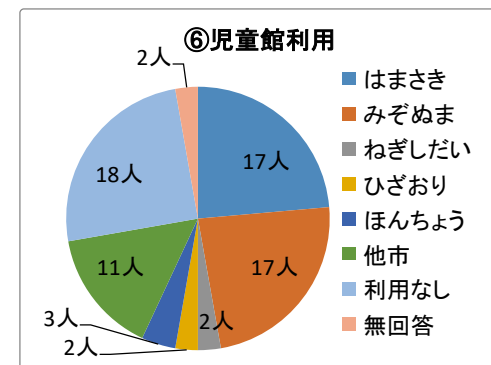

①年代

	10代	20代	30代	40代	50代	60歳以上	無回答	合計
	0人	3人	30人	17人	0人	0人	0人	50人
(%)	0%	6%	60%	34%	0%	0%	0%	100%

②一緒に来た児童

	乳幼児	小学生	中学生以上	幼児と小学生	無回答	合計
	42人	1人	0人	7人	0人	50人
(%)	84%	2%	0%	14%	0%	100%

③施設の利用回数

	週1回	週3回以上	月1回	月3回以上	年数回	はじめて	無回答	合計
	18人	7人	10人	11人	4人	0人	0人	50人
(%)	36%	14%	20%	22%	8%	0%	0%	100%

④きたはら児童館を知ったきっかけはなんですか？

	HP	広報誌	おたより	事業ポスター	知人から	近隣	その他	無回答	合計
	15人	2人	2人	0人	8人	29人	1人	0人	57人
(%)	26%	4%	4%	0%	14%	51%	2%	0%	100%

おたより場所 HP・みぞぬま児童館

ポスター場所

その他 はまさき児童館の紹介

⑤普段お子さんと過ごすときどこに行くことが多いですか？

	公園	支援センター	園庭開放	サークル	習い事	図書館	その他	無回答	合計
	43人	19人	8人	1人	9人	9人	9人	0人	98人
(%)	44%	19%	8%	1%	9%	9%	9%	0%	100%

その他 ショッピングモール(7)・自宅(2)・買い物・ららぽーと・おもちゃ屋、

お祭り・キッズパーク

⑥きたはら児童館以外で利用している児童館はありますか？

	はまさき	みぞぬま	ねぎしだい	ひざおり	ほんちょう	他市	利用なし	無回答	合計
	17人	17人	2人	2人	3人	11人	18人	2人	72人
(%)	24%	24%	3%	3%	4%	15%	25%	3%	100%

Q2 きたはら児童館の管理運営についてお聞きます。

満足度調査

	大変満足	やや満足	普通	やや不満	大変不満	無回答	合計
1児童館の入りやすさ	36人	10人	3人	1人	0人	0人	50人
(%)	72%	20%	6%	2%	0%	0%	100%
2部屋の使いやすさ	30人	16人	4人	0人	0人	0人	50人
(%)	60%	32%	8%	0%	0%	0%	100%
3遊具、備品の数・内容	21人	26人	2人	1人	0人	0人	50人
(%)	42%	52%	4%	2%	0%	0%	100%
4事業や行事の数・内容	24人	18人	7人	0人	0人	1人	50人
(%)	48%	36%	14%	0%	0%	2%	100%
5施設の清潔感・衛生面	36人	13人	0人	1人	0人	0人	50人
(%)	72%	26%	0%	2%	0%	0%	100%
6施設の安全性	33人	15人	2人	0人	0人	0人	50人
(%)	66%	30%	4%	0%	0%	0%	100%
7職員の説明・態度・対応	40人	10人	0人	0人	0人	0人	50人
(%)	80%	20%	0%	0%	0%	0%	100%
8お子さまの総合的な満足度	38人	12人	0人	0人	0人	0人	50人
(%)	76%	24%	0%	0%	0%	0%	100%
9ご自身の総合的な満足度	35人	14人	1人	0人	0人	0人	50人
(%)	70%	28%	2%	0%	0%	0%	100%