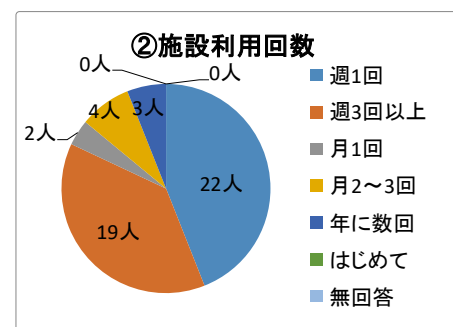

令和6年度 きたはら 児童館利用者アンケート集計結果【子ども】

質問1 記入者について

回答数 50人

①学年

	小学生						小学生 合計
	小1年生	小2年生	小3年生	小4年生	小5年生	小6年生	
	3人	6人	8人	14人	12人	1人	44人
(%)	6%	12%	16%	28%	24%	2%	100%
	中学生	高校生	18歳未満	無回答	合計		
	6人	0人	0人	0人	50人		
(%)	12%	0%	0%	0%	100%		

②児童館の利用回数

	週1回	週3回以上	月1回	月2~3回	年数回	はじめて	無回答	合計
	22人	19人	2人	4人	3人	0人	0人	50人
(%)	44%	38%	4%	8%	6%	0%	0%	100%

③児童館を普段だれと利用するか

	家族	友達	ひとり	その他	無回答	合計
	6人	34人	10人	0人	0人	50人
(%)	12%	68%	20%	0%	0%	100%

その他

④きたはら児童館をどのように知ったか

	近所	HP	友人・家族	学校	ポスター・おたより	その他	無回答	合計
	16人	1人	26人	5人	2人	0人	0人	50人
(%)	32%	2%	52%	10%	4%	0%	0%	100%

どこで

その他

質問2 管理運営についての満足度

	よい	普通	悪い	無回答	合計
1部屋の使いやすさ	48人	2人	0人	0人	50人
(%)	96%	4%	0%	0%	100%
2遊具の数・種類	33人	15人	2人	0人	50人
(%)	66%	30%	4%	0%	100%
3イベントの楽しさ	40人	9人	0人	1人	50人
(%)	80%	18%	0%	2%	100%
4児童館の衛生・清潔感	49人	1人	0人	0人	50人
(%)	98%	2%	0%	0%	100%
5児童館の安全・安心感	49人	1人	0人	0人	50人
(%)	98%	2%	0%	0%	100%
6職員の態度・接し方	46人	4人	0人	0人	50人
(%)	92%	8%	0%	0%	100%
7きたはら児童館の満足度	49人	1人	0人	0人	50人
(%)	98%	2%	0%	0%	100%