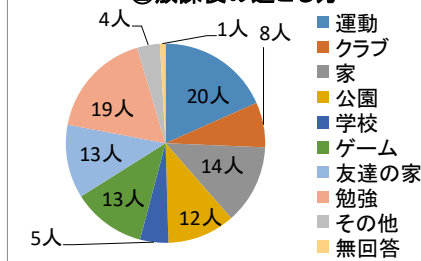

	はまさき	みぞぬま	ねぎしだい	ひざおり	ほんちよう	他市	行かない	無回答	合計
	23人	14人	5人	5人	7人	1人	16人	1人	72人
(%)	32%	19%	7%	7%	10%	1%	22%	1%	100%

②放課後、児童館に来ていない時間は何をしていますか？

	運動	クラブ	家	公園	学校	ゲーム	友達の家
	20人	8人	14人	12人	5人	13人	13人
(%)	18%	7%	13%	11%	5%	12%	12%
	勉強	その他	無回答	合計			
	19人	4人	1人	109人			
(%)	17%	4%	1%	100%			

その他 ・友達と遊んでる(2) ・習い事をしている

③児童館にどのくらい遊びに来たいですか？

	毎日	週に2.3日	週に1日	今のまま	その他	無回答	合計
	12人	19人	9人	8人	0人	2人	50人
(%)	24%	38%	18%	16%	0%	4%	100%

④児童館のイベントを一緒に考えたり、ゆったりする機会があったら参加してみたいですか？

	はい	いいえ	わからない	無回答	合計
	25人	7人	17人	1人	50人
(%)	50%	14%	34%	2%	100%

質問3楽しかったこと・遊び

質問4①よく行く児童館

②放課後の過ごし方

③児童館にどのくらい遊びに来たいですか

④児童館のイベントを一緒に考えたり、ゆったりする機会があったら参加してみたいですか？

令和6年度 きたはら 児童館利用者アンケート集計結果【保護者】

Q1 記入者について

回答数 50人

①年代

	10代	20代	30代	40代	50代	60歳以上	無回答	合計
	0人	3人	30人	17人	0人	0人	0人	50人
(%)	0%	6%	60%	34%	0%	0%	0%	100%

②一緒に来た児童

	乳幼児	小学生	中学生以上	幼児と小学生	無回答	合計
	42人	1人	0人	7人	0人	50人
(%)	84%	2%	0%	14%	0%	100%

③施設の利用回数

	週1回	週3回以上	月1回	月3回以上	年数回	はじめて	無回答	合計
	18人	7人	10人	11人	4人	0人	0人	50人
(%)	36%	14%	20%	22%	8%	0%	0%	100%