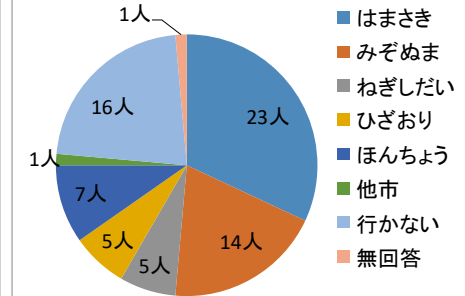

	はまさき	みぞぬま	ねぎしだい	ひざおり	ほんちよう	他市	行かない	無回答	合計
	23人	14人	5人	5人	7人	1人	16人	1人	72人
(%)	32%	19%	7%	7%	10%	1%	22%	1%	100%

②放課後、児童館に来ていない時間は何をしていますか？

	運動	クラブ	家	公園	学校	ゲーム	友達の家
	20人	8人	14人	12人	5人	13人	13人
(%)	18%	7%	13%	11%	5%	12%	12%
	勉強	その他	無回答	合計			
	19人	4人	1人	109人			
(%)	17%	4%	1%	100%			

その他 ・友達と遊んでる(2) ・習い事をしている

③児童館にどのくらい遊びに来たいですか？

	毎日	週に2.3日	週に1日	今のまま	その他	無回答	合計
	12人	19人	9人	8人	0人	2人	50人
(%)	24%	38%	18%	16%	0%	4%	100%

④児童館のイベントを一緒に考えたり、ゆったりする機会があったら参加してみたいですか？

	はい	いいえ	わからない	無回答	合計
	25人	7人	17人	1人	50人
(%)	50%	14%	34%	2%	100%

質問3楽しかったこと・遊び

質問4①よく行く児童館

②放課後の過ごし方

③児童館にどのくらい遊びに来たいですか

④児童館のイベントを一緒に考えたり、ゆったりする機会があったら参加してみたいですか？

令和6年度 きたはら 児童館利用者アンケート集計結果【保護者】

Q1 記入者について

回答数 50人

①年代

	10代	20代	30代	40代	50代	60歳以上	無回答	合計
	0人	3人	30人	17人	0人	0人	0人	50人
(%)	0%	6%	60%	34%	0%	0%	0%	100%

②一緒に来た児童

	乳幼児	小学生	中学生以上	幼児と小学生	無回答	合計
	42人	1人	0人	7人	0人	50人
(%)	84%	2%	0%	14%	0%	100%

③施設の利用回数

	週1回	週3回以上	月1回	月3回以上	年数回	はじめて	無回答	合計
	18人	7人	10人	11人	4人	0人	0人	50人
(%)	36%	14%	20%	22%	8%	0%	0%	100%