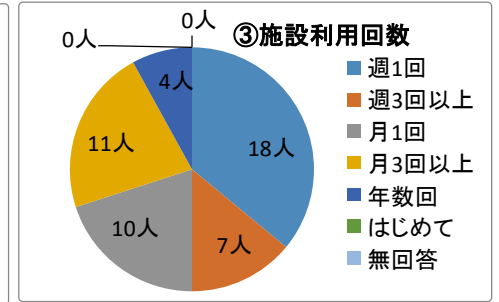

その他 ・友達と遊んでる(2) ・習い事をしている

③児童館にどのくらい遊びに来たいですか？

	毎日	週に2.3日	週に1日	今のまま	その他	無回答	合計
	12人	19人	9人	8人	0人	2人	50人
(%)	24%	38%	18%	16%	0%	4%	100%

④児童館のイベントを一緒に考えたり、ゆったりする機会があったら参加してみたいですか？

	はい	いいえ	わからない	無回答	合計
	25人	7人	17人	1人	50人
(%)	50%	14%	34%	2%	100%

質問3楽しかったこと・遊び

質問4①よく行く児童館

②放課後の過ごし方

③児童館にどのくらい遊びに来たいですか

④児童館のイベントを一緒に考えたり、ゆったりする機会があったら参加してみたいですか？

令和6年度 きたはら 児童館利用者アンケート集計結果【保護者】

Q1 記入者について

回答数 50人

①年代

	10代	20代	30代	40代	50代	60歳以上	無回答	合計
	0人	3人	30人	17人	0人	0人	0人	50人
(%)	0%	6%	60%	34%	0%	0%	0%	100%

②一緒に来た児童

	乳幼児	小学生	中学生以上	幼児と小学生	無回答	合計
	42人	1人	0人	7人	0人	50人
(%)	84%	2%	0%	14%	0%	100%

③施設の利用回数

	週1回	週3回以上	月1回	月3回以上	年数回	はじめて	無回答	合計
	18人	7人	10人	11人	4人	0人	0人	50人
(%)	36%	14%	20%	22%	8%	0%	0%	100%

④きたはら児童館を知ったきっかけはなんですか？

	HP	広報誌	おたより	事業ポスター	知人から	近隣	その他	無回答	合計
	15人	2人	2人	0人	8人	29人	1人	0人	57人
(%)	26%	4%	4%	0%	14%	51%	2%	0%	100%

おたより場所 HP・みぞぬま児童館

ポスター場所

その他 はまさき児童館の紹介

⑤普段お子さんと過ごすときどこに行くことが多いですか？

	公園	支援センター	園庭開放	サークル	習い事	図書館	その他	無回答	合計
	43人	19人	8人	1人	9人	9人	9人	0人	98人
(%)	44%	19%	8%	1%	9%	9%	9%	0%	100%