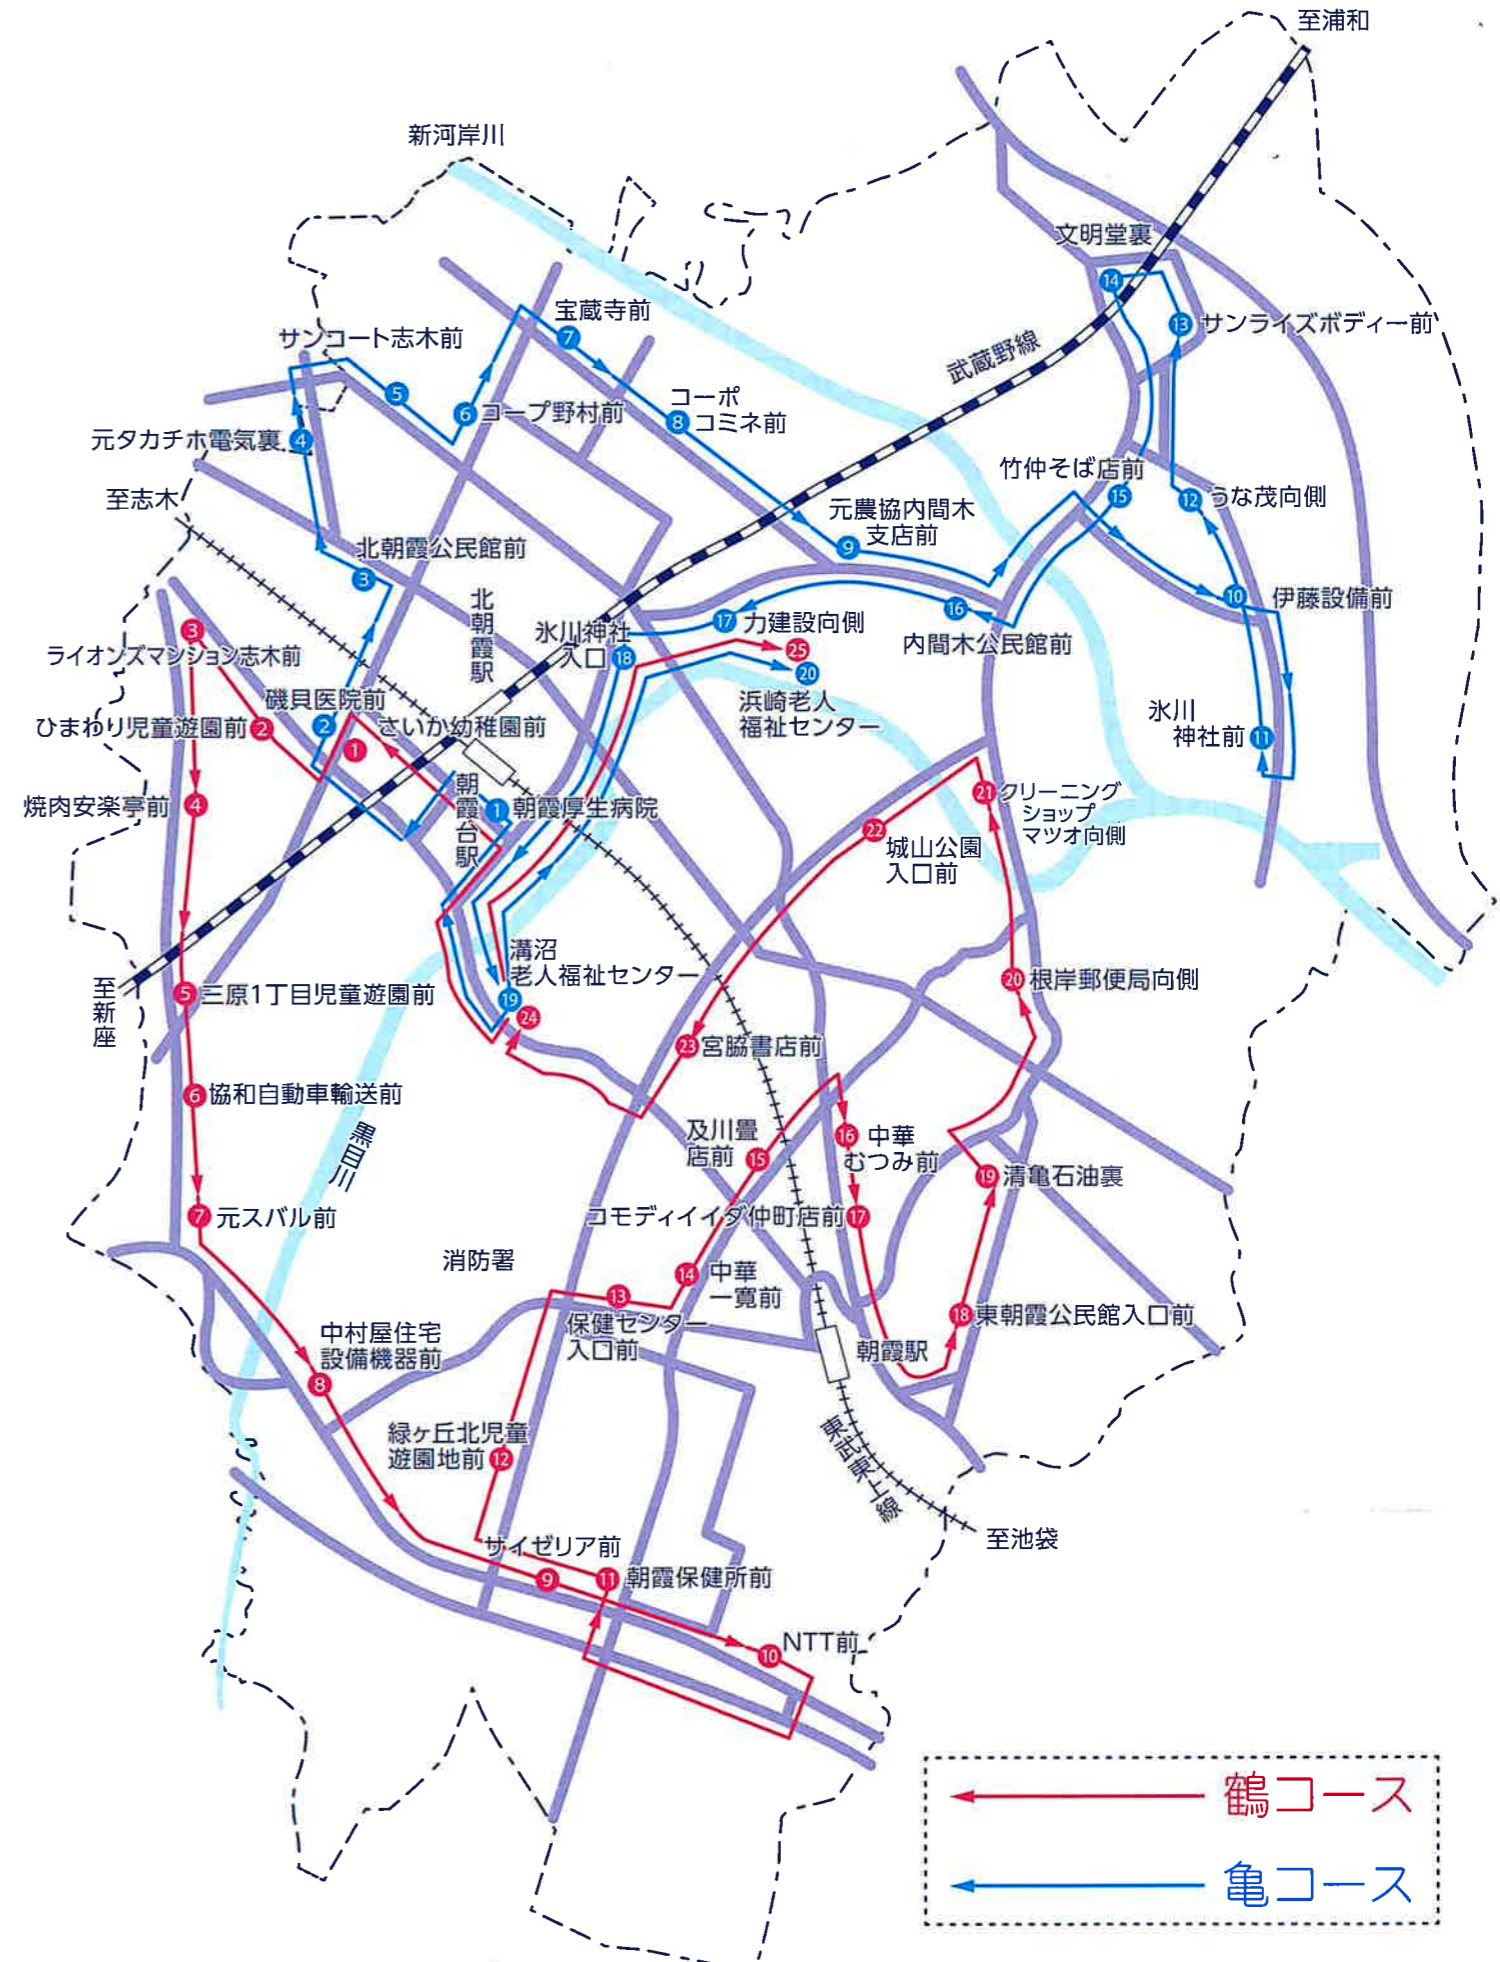

送迎バス時刻表

鶴コース 迎いのバス

※到着時刻は、交通事情などの影響により遅れる場合がありますので予めご了承ください。

バス停留所	月・水・金	日	バス停留所	月・水・金	日
1 さいか幼稚園前	10:00	9:00	14 中華一寛前	10:27	9:27
2 ひまわり児童遊園前	10:01	9:01	15 及川畳店前	10:28	9:28
3 ライオンズマンション志木前	10:02	9:02	16 中華むつみ前	10:30	9:30
4 焼肉安楽亭前	10:05	9:05	17 コモディイダ仲町店前	10:32	9:32
5 三原1丁目児童遊園前	10:07	9:07	18 東朝霞公民館入口前	10:35	9:35
6 協和自動車輸送前	10:08	9:08	19 清亀石油裏	10:37	9:37
7 元スバル前	10:09	9:09	20 根岸郵便局向側	10:39	9:39
8 中村屋住宅設備機器前	10:11	9:11	21 クリーニングショップマツオ向側	10:41	9:41
9 サイゼリア前	10:15	9:15	22 城山公園入口前	10:43	9:43
10 NTT前	10:17	9:17	23 宮脇書店前	10:46	9:46
11 朝霞保健所前	10:20	9:21	24 溝沼老人福祉センター着	10:50	9:50
12 緑ヶ丘北児童遊園地前	10:22	9:22	25 浜崎老人福祉センター着	10:55	9:55
13 保健センター入口前	10:25	9:25			

鶴コース 送りのバス

バス停留所	月・水・金	日
溝沼老人福祉センター	15:30	
浜崎老人福祉センター	15:40	14:40
1 さいか幼稚園前		
2 ひまわり児童遊園前		
23 宮脇書店前		
24 溝沼老人福祉センター着		

※送りのバスの注意点

②4番溝沼老人福祉センター到着後は、
浜崎老人福祉センターには行きません

亀コース 迎いのバス

バス停留所	火・木・土	日	バス停留所	火・木・土	日
1 朝霞厚生病院	10:00	10:00	11 氷川神社前	10:24	10:24
2 磯貝医院前	10:05	10:05	12 うな茂向側	10:26	10:26
3 北朝霞公民館前	10:08	10:08	13 サンライズボディー前	10:27	10:27
4 元タカチホ電気裏	10:09	10:09	14 文明堂裏	10:29	10:29
5 サンコート志木前	10:12	10:12	15 竹仲そば店前	10:31	10:31
6 コープ野村前	10:13	10:13	16 内間木公民館前	10:34	10:34
7 宝蔵寺前	10:15	10:15	17 力建設向側	10:36	10:36
8 コーポコミネ前	10:16	10:16	18 氷川神社入口	10:39	10:39
9 元農協内間木支店前	10:18	10:18	19 溝沼老人福祉センター着	10:43	10:43
10 伊藤設備前	10:22	10:22	20 浜崎老人福祉センター着	10:50	10:50

亀コース 送りのバス

バス停留所	火・木・土	日
溝沼老人福祉センター	15:30	
浜崎老人福祉センター	15:40	15:40
1 朝霞厚生病院		
2 ひまわり児童遊園前		
18 氷川神社入口		
19 溝沼老人福祉センター着		

※送りのバスの注意点

①9番溝沼老人福祉センター到着後は、
浜崎老人福祉センターには行きません

送迎バス運行コース

← 鶴コース
← 亀コース