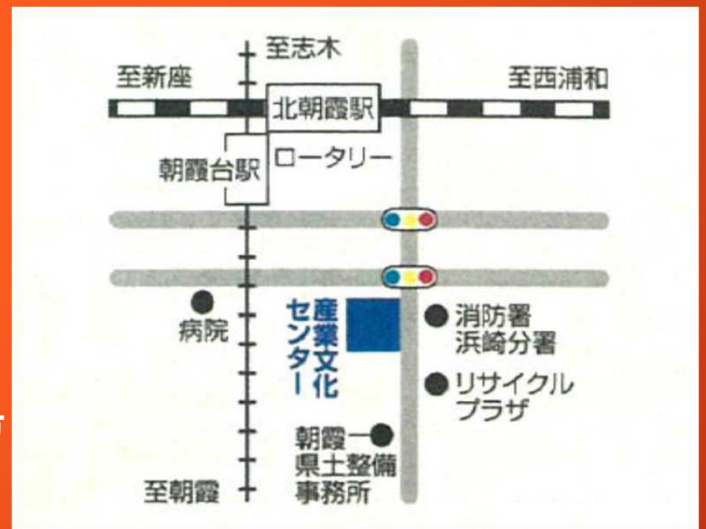

参加法人は裏面をご覧ください

参加対象

- ★福祉の職場に就職を希望する方
- ★福祉・保育の仕事や資格に興味・関心のある方

参加費無料・予約不要・服装自由・入退場自由

事前予約された方には、素敵なプレゼント！
申込みは「埼玉県福祉人材センター」HPから

アクセス

東武東上線朝霞台駅またはJR武蔵野線北朝霞駅
徒歩約5分

お問合せ